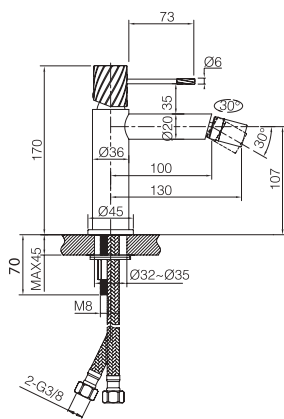

Ref.: **BDB063-2**

Miscelatore per bidet.
Finitura cromata.

Ref.: **BDB063-2NQ**

Miscelatore per bidet.
Finitura nichel spazzolato.

Ref.: **BDB063-2BGM**

Miscelatore per bidet.
Finitura black gun metal.

Ref.: **BDB063-2OC**

Miscelatore per bidet.
Finitura oro spazzolato.

Ref.: **BDB063-2NG**

Miscelatore per bidet.
Finitura nero opaco.

Ref.: **BDB063-2ORC**

Miscelatore per bidet.
Finitura oro rosa spazzolato.