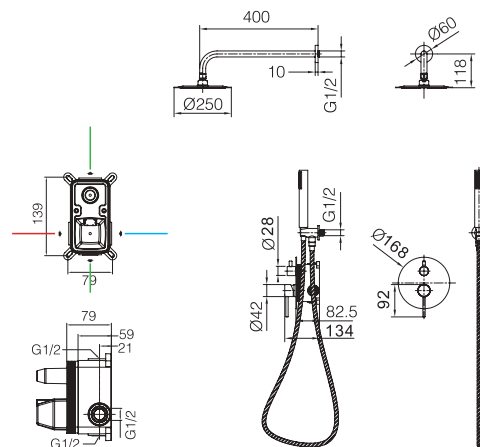

Series

Kit miscelatore incasso doccia.

Soffione in acciaio inox. S.304 Ø25cm, extrapiatto e anticalcare.
Tubo a muro in acciaio inox. S.304.
Doccetta tonda per doccia a 1 posizione.
Miscelatore a 2 vie in ottone.
Portata media 20 l/min.
Distributore rotondo in ottone.
Tubo flessibile 150cm.
Cartuccia monocomando Ø35 mm.
Supporto per doccetta con presa d'acqua.
Corpo incassato direttamente nella parete. Con scatola di derivazione