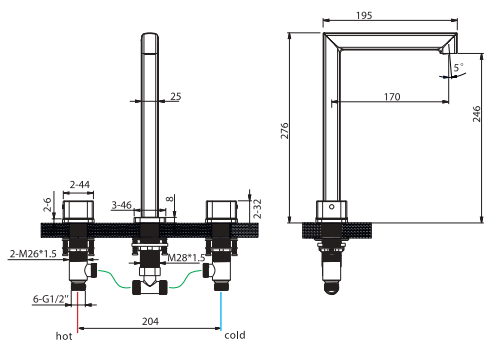

Ref.: **BAT064/ORC**

Bicomando per lavabo alto d'appoggio.
Finitura oro rosa spazzolato.