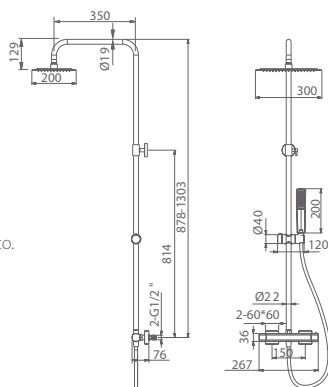

TOSCANA

SERIES

TOSCANA

Series

Colonna doccia termostatica.

Asta doccia "SLIM" in acciaio inox. S.304 rotondo e estensibile.,
 Soffione in acciaio inox. S.304 20x30 cm, extrapiatto e anticalcare.
 Supporto doccia regolabile in altezza.
 Doccetta tonda per doccia a 1 posizione.
 Miscelatore monocomando in ottone con distributore incorporato.
 Portata media 12 l/min.
 Tubo flessibile 150cm.
 Cartuccia termostática TURN CLEAN SYSTEM.