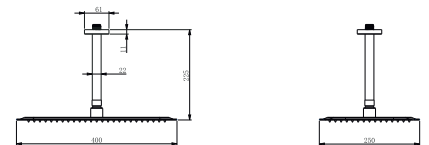

AREZZO

Series

Kit miscelatore incasso doccia.

Soffione in acciaio inox. S.304 25x40 cm, extrapiatto e anticalcare.
Tubo a soffitto in acciaio inox. S.304.
Doccetta tonda per doccia a 1 posizione.
Miscelatore a 2 vie in ottone.
Portata media 20 l/min.
Distributore rotondo in ottone.
Tubo flessibile 150cm.
Cartuccia monocomando Ø35 mm.
Supporto per doccetta con presa d'acqua.
Corpo incassato direttamente nella parete. Con scatola di derivazione