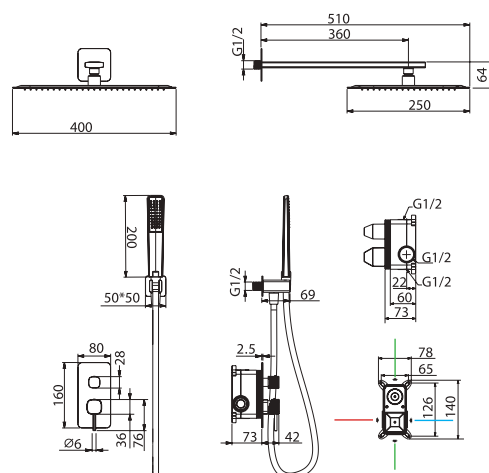

FIRENZE

SERIES

FIRENZE

Series

Kit miscelatore incasso doccia.

Soffione in acciaio inox. S.304 25x40 cm, extrapiatto e anticalcare.
 Tubo a muro in acciaio inox. S.304.
 Doccetta tonda per doccia a 1 posizione.
 Miscelatore a 2 vie in ottone.
 Portata media 20 l/min.
 Distributore rotondo in ottone.
 Tubo flessibile 150cm.
 Cartuccia monocomando Ø35 mm.
 Supporto per doccetta con presa d'acqua.
 Corpo incassato direttamente nella parete. Con scatola di derivazione