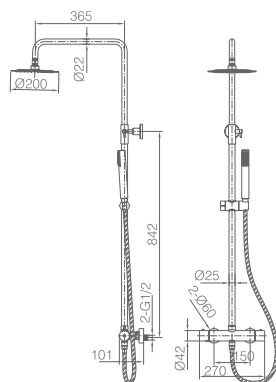

MONZA

SERIES

MONZA

Series

Colonna doccia termostatica.

Asta doccia in acciaio inox. S.304 rotondo e estensibile.
Soffione in acciaio inox. S.304 Ø20 cm, extrapiatto e anticalcare.
Supporto doccia regolabile in altezza.
Doccetta tonda per doccia a 1 posizione.
Miscelatore termostatica con distributore incorporato.
Portata media 12 l/min.
Tubo flessibile 150cm.
Cartuccia termostatica TURN CLEAN SYSTEM.