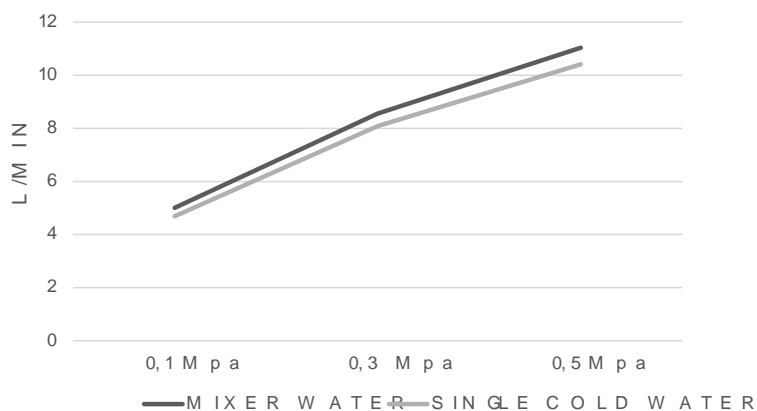

Product sizes (cm)	39 x 21 x 5,9
Weight (leg)	1.153
Guarantee	5 years
Max. preassure (bar)	5
Min. preassure (bar)	0.5
Optimum preassure (bar)	1-4 (recommended 3)
Max. temperature	85°C
Recommended	65°C

TEST EFFETTUATI	REGOLAMENTO
Resistenza alla corrosione (NSS)	UNE-EN 248:2003
Tenuta	UNE-EN 817:2009 UNE-EN 1111:2018
Resistenza meccanica sotto pressione	UNE-EN 817:2009 UNE-EN 1111:2018
Resistenza alla torsione	UNE-EN 817:2009
Dispersione del getto	UNE-EN 19703:2016
Portata d'acqua	UNE-EN 817:2009 UNE-EN 1111:2018