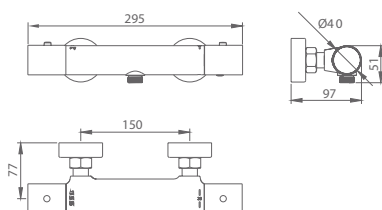

Doccia termostatica.

Rubinetto in ottone.
Supporto per doccetta in ABS.
Doccetta rotonda a 1 posizione.
Tubo flessibile 180cm.
Portata media 12 l/min.
Cartuccia termostática TURN CLEAN SYSTEM.