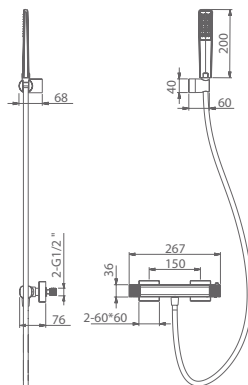

Rubinetto in ottone.
 Supporto per doccetta in ABS.
 Doccetta rotonda a 1 posizione.
 Tubo flessibile 180cm.
 Portata media 12 l/min.
 Cartuccia termostática TURN CLEAN SYSTEM.

TEST EFFETTUATI	REGOLAMENTO
Resistenza alla corrosione (NSS)	UNE-EN 248:2003
Tenuta	UNE-EN 817:2009 UNE-EN 1111:2018
Resistenza meccanica sotto pressione	UNE-EN 817:2009 UNE-EN 1111:2018
Resistenza alla torsione	UNE-EN 817:2009
Dispersione del getto	UNE-EN 19703:2016
Portata d'acqua	UNE-EN 817:2009 UNE-EN 1111:2018