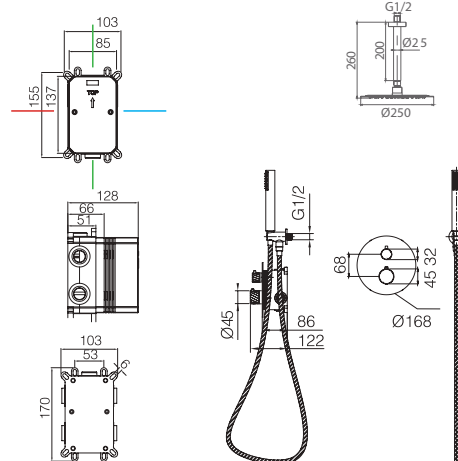

PALAU

Series

Kit termostatico incasso doccia.

Soffione in acciaio inox. S.304 Ø25cm, extrapiatto e anticalcare.
Tubo a soffitto in acciaio inox. S.304.
Doccetta tonda per doccia a 1 posizione.
Miscelatore a 2 vie in ottone.
Portata media 20 l/min.
Distributore rotondo in ottone.
Tubo flessibile 150cm.
Cartuccia termostatica TURN CLEAN SYSTEM.
Supporto per doccetta con presa d'acqua.
Corpo incassato direttamente nella parete. Con scatola di derivazione