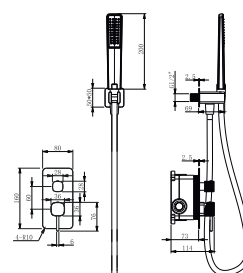

SASSARI

Series

Kit miscelatore incasso doccia.

Soffione in acciaio inox. S.304 25x40 cm, extrapiatto e anticalcare.
Tubo a soffitto in acciaio inox. S.304.
Doccetta tonda per doccia a 1 posizione.
Miscelatore a 2 vie in ottone.
Portata media 20 l/min.
Distributore rotondo in ottone.
Tubo flessibile 150cm.
Cartuccia monocomando Ø35 mm.
Supporto per doccetta con presa d'acqua.
Corpo incassato direttamente nella parete. Con scatola di derivazione