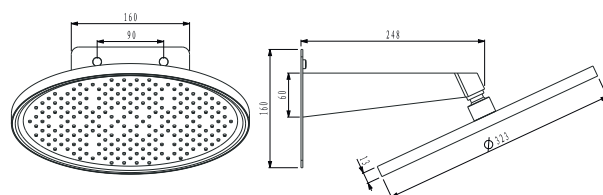

BOLONIA

Series