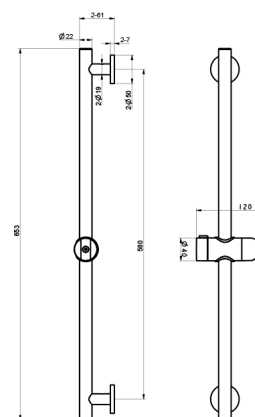

ADUR

Series

Ref.: **BDD001**

Barra supporto doccia.
Finitura cromata.

Ref.: **BDD001/BGM**

Barra supporto doccia.
Finitura black gun metal.

Ref.: **BDD001/NG**

Barra supporto doccia.
Finitura nero opaco.

Ref.: **BDD001/NQ**

Barra supporto doccia.
Finitura nichel spazzolato.

Ref.: **BDD001/OC**

Barra supporto doccia.
Finitura oro spazzolato.

Ref.: **BDD001/ORC**

Barra supporto doccia.
Finitura oro rosa spazzolato.

Barra supporto doccia.

Barra supporto doccia.
Supporto per doccia scorrevole.