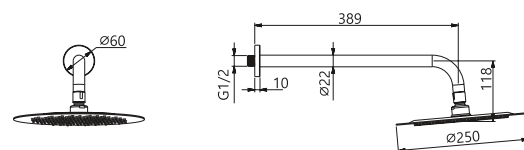

LINE

Series

Set doccia 1 via - soffione.

Soffione in acciaio inox. S.304 Ø25cm, extrapiatto e anticalcare.
Tubo a muro in acciaio inox. S.304.
Miscelatore in ottone.
Portata media 12 l/min.
Cartuccia monocomando in ceramica Ø28 mm.