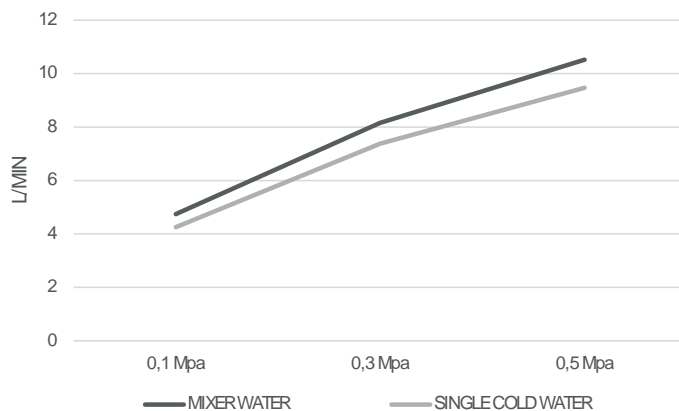

Product sizes (cm)	30 x 21 x 5,9
Weight (leg)	0.938
Guarantee	5 years
Max. pressure (bar)	5
Min. pressure (bar)	0.5
Optimum pressure (bar)	1-4 (recommended 3)
Max. temperature	85°C
Recommended	65°C

TEST EFFETTUATI	REGOLAMENTO
Resistenza alla corrosione (NSS)	UNE-EN 248:2003
Tenuta	UNE-EN 817:2009
	UNE-EN 1111:2018
Resistenza meccanica sotto pressione	UNE-EN 817:2009
	UNE-EN 1111:2018
Resistenza alla torsione	UNE-EN 817:2009
Dispersione del getto	UNE-EN 19703:2016
Portata d'acqua	UNE-EN 817:2009
	UNE-EN 1111:2018