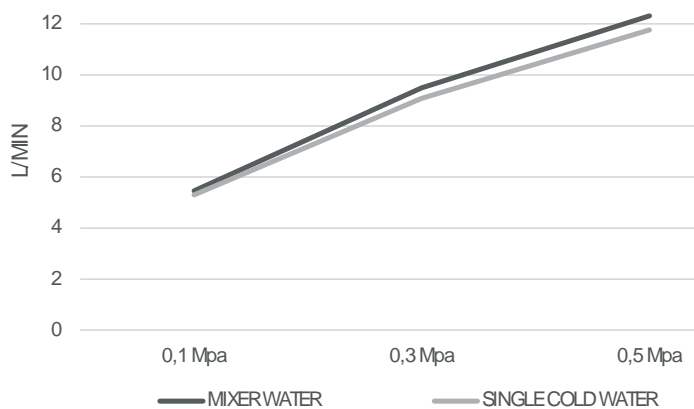

Product sizes (cm)	29 x 17,6 x 6,7
Weight (leg)	1,1
Guarantee	5 years
Max. pressure (bar)	5
Min. pressure (bar)	0,5
Optimum pressure (bar)	1-4 (recommended 3)
Max. temperature	85°C
Recommended	65°C

TEST EFFETTUATI	REGOLAMENTO
Resistenza alla corrosione (NSS)	UNE-EN 248:2003
Tenuta	UNE-EN 817:2009
	UNE-EN 1111:2018
Resistenza meccanica sotto pressione	UNE-EN 817:2009
	UNE-EN 1111:2018
Resistenza alla torsione	UNE-EN 817:2009
Dispersione del getto	UNE-EN 19703:2016
Portata d'acqua	UNE-EN 817:2009
	UNE-EN 1111:2018