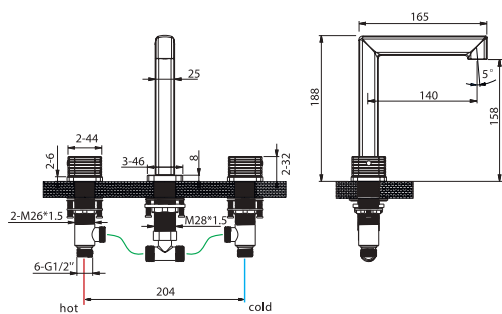

Ref: **BBF065/ORC**

Miscelatore bicomando de lavabo d'appoggio.
Finitura oro rosa spazzolato.