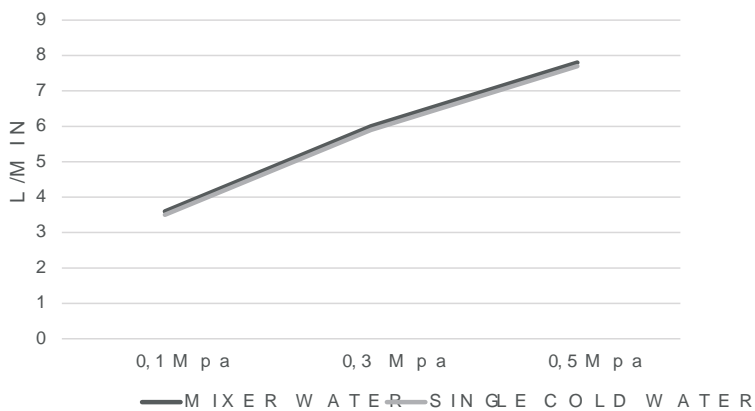

Ref.: **BDF065-3**

Miscelatore per lavabo alto.
Finitura cromata.

Ref.: **BDF065-3NQ**

Miscelatore per lavabo alto.
Finitura nichel spazzolato.

Ref.: **BDF065-3BGM**

Miscelatore per lavabo alto.
Finitura black gun metal.

Ref.: **BDF065-3OC**

Miscelatore per lavabo alto.
Finitura oro spazzolato.

Ref.: **BDF065-3NG**

Miscelatore per lavabo alto.
Finitura nero opaco.

Ref.: **BDF065-3ORC**

Miscelatore per lavabo alto.
Finitura oro rosa spazzolato.

Product sizes (cm)	39 x 21 x 5,9
Weight (leg)	1.35
Guarantee	5 years
Max. preassure (bar)	5
Min. preassure (bar)	0.5
Optimum preassure (bar)	1-4 (recommended 3)
Max. temperature	85°C
Recommended	65°C

TEST EFFETTUATI	REGOLAMENTO
Resistenza alla corrosione (NSS)	UNE-EN 248:2003
Tenuta	UNE-EN 817:2009 UNE-EN 1111:2018
Resistenza meccanica sotto pressione	UNE-EN 817:2009 UNE-EN 1111:2018
Resistenza alla torsione	UNE-EN 817:2009
Dispersione del getto	UNE-EN 19703:2016
Portata d'acqua	UNE-EN 817:2009 UNE-EN 1111:2018