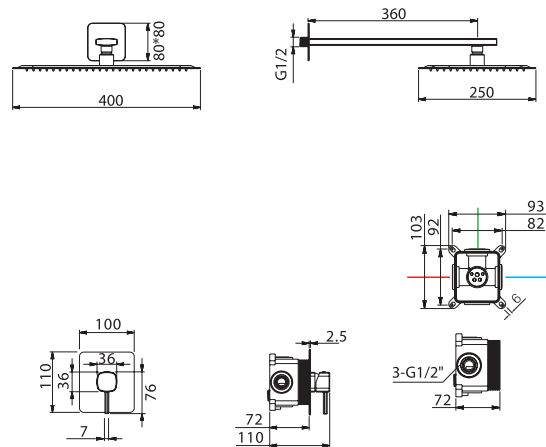

TOSCANA

Series

Set doccia 1 via - soffione.

Soffione in acciaio inox. S.304 25x40 cm, extrapiatto e anticalcare.
Tubo a muro in acciaio inox. S.304.
Miscelatore in ottone.
Portata media 12 l/min.
Cartuccia monocomando in ceramica Ø28 mm.