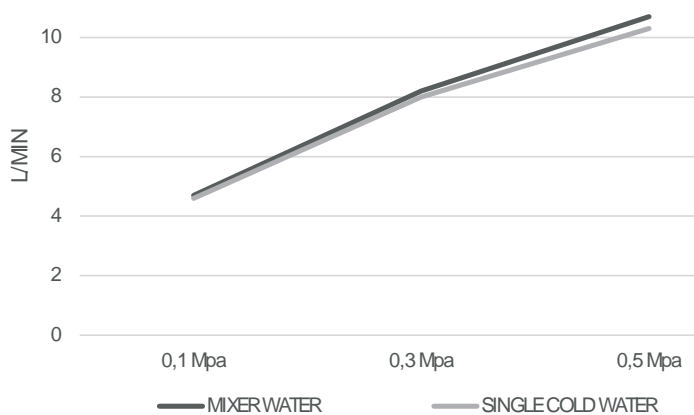

Product sizes (cm)	26.7 x 18.1 x 5,9
Weight (leg)	0.89
Guarantee	5 years
Max. pressure (bar)	5
Min. pressure (bar)	0.5
Optimum pressure (bar)	1-4 (recommended 3)
Max. temperature	85°C
Recommended	65°C

TEST EFFETTUATI	REGOLAMENTO
Resistenza alla corrosione (NSS)	UNE-EN 248:2003
Tenuta	UNE-EN 817:2009 UNE-EN 1111:2018
Resistenza meccanica sotto pressione	UNE-EN 817:2009 UNE-EN 1111:2018
Resistenza alla torsione	UNE-EN 817:2009
Dispersione del getto	UNE-EN 19703:2016
Portata d'acqua	UNE-EN 817:2009 UNE-EN 1111:2018