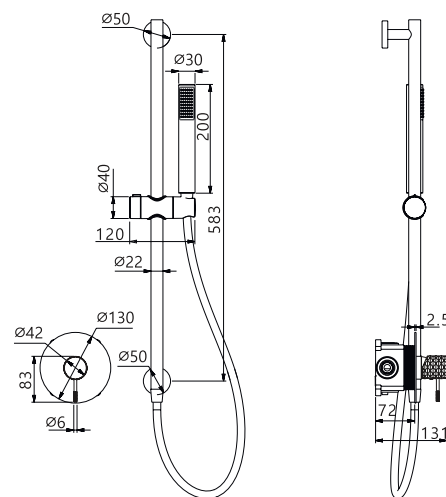

GENOVA

Series

Set doccia 1 via (barra supporto doccetta).

Asta in acciaio inox. S.304 rotondo con presa d'acqua.
Supporto doccia regolabile in altezza.
Doccetta a 1 posizione.
Miscelatore in ottone.
Portata media 10 l/min.
Tubo flessibile 150cm.
Cartuccia monocomando in ceramica Ø28 mm.