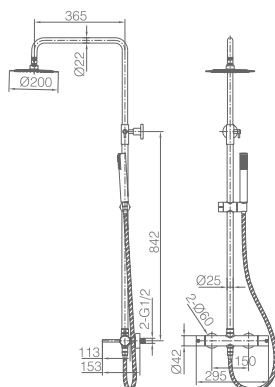

Series

Colonna doccia monocomando.

Asta doccia in acciaio inox. S.304 rotondo e estensibile.
 Soffione in acciaio inox. S.304 Ø20 cm, extrapiatto e anticalcare.
 Supporto doccia regolabile in altezza.
 Doccetta tonda per doccia a 1 posizione.
 Miscelatore monocomando in ottone con distributore incorporato.
 Portata media 12 l/min.
 Tubo flessibile 150cm.
 Cartuccia monocomando in ceramica Ø35 mm.