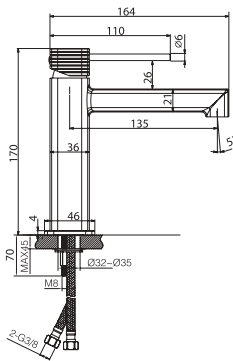

FIRENZE

Series

Ref.: **BDF065-1**

Miscelatore per lavabo.
Finitura cromata.

Ref.: **BDF065-1NQ**

Miscelatore per lavabo.
Finitura nichel spazzolato.

Ref.: **BDF065-1BGM**

Miscelatore per lavabo.
Finitura black gun metal.

Ref.: **BDF065-1OC**

Miscelatore per lavabo.
Finitura oro spazzolato.

Ref.: **BDF065-1NG**

Miscelatore per lavabo.
Finitura nero opaco.

Ref.: **BDF065-1ORC**

Miscelatore per lavabo.
Finitura oro rosa spazzolato.

Product sizes (cm)	30 x 21 x 5,9
Weight (leg)	0.95
Guarantee	5 years
Max. preassure (bar)	5
Min. preassure (bar)	0.5
Optimum preassure (bar)	1-4 (recommended 3)
Max. temperature	85°C
Recommended	65°C

TEST EFFETTUATI	REGOLAMENTO
Resistenza alla corrosione (NSS)	UNE-EN 248:2003
Tenuta	UNE-EN 817:2009
	UNE-EN 1111:2018
Resistenza meccanica sotto pressione	UNE-EN 817:2009
	UNE-EN 1111:2018
Resistenza alla torsione	UNE-EN 817:2009
Dispersione del getto	UNE-EN 19703:2016
Portata d'acqua	UNE-EN 817:2009
	UNE-EN 1111:2018