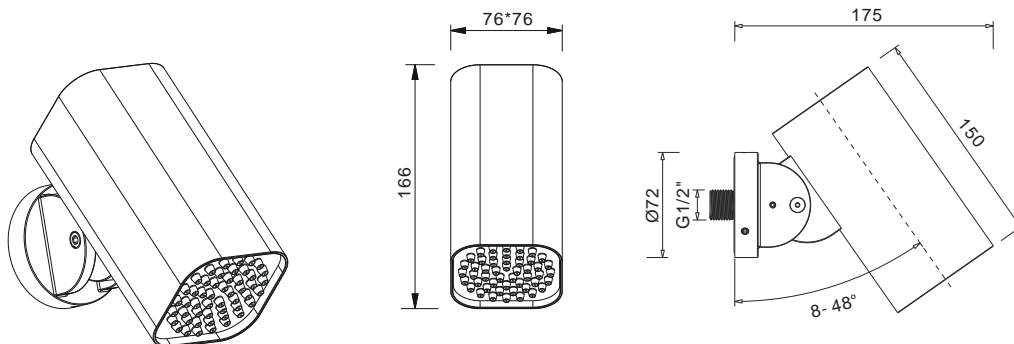

Ref.: **RDC007/ORC**

Soffione quadrato 80x80 mm.
Finitura oro rosa spazzolato.