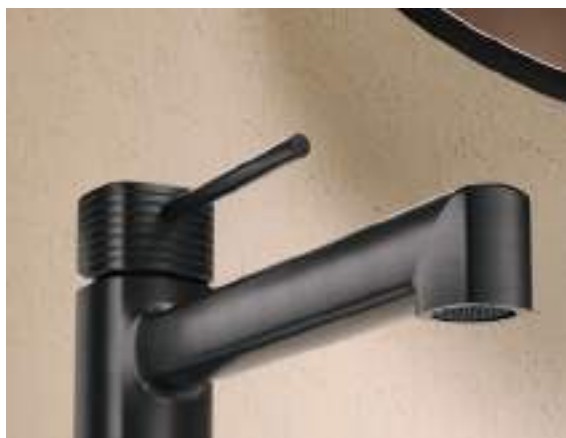

FIRENZE

SERIES

FIRENZE

Series

Miscelatore per lavabo alto.

Miscelatore per lavabo alto.
Corpo rubinetto in ottone.
Cartuccia in ceramica Ø26 mm TOP.
Set flessibile 3/8".

Ref.: **BDF065-3**

Miscelatore per lavabo alto.
Finitura cromata.