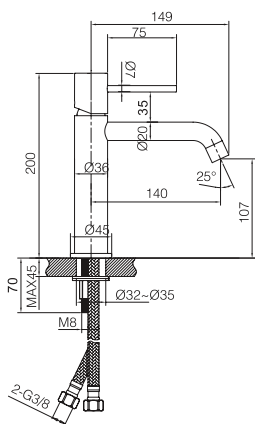

Ref.: **BDM039-1**

Miscelatore per lavabo.
Finitura cromata.

Ref.: **BDM039-1BGM**

Miscelatore per lavabo.
Finitura black gun metal.

Ref.: **BDM039-1NG**

Miscelatore per lavabo.
Finitura nero opaco.

Ref.: **BDM039-1NQ**

Miscelatore per lavabo.
Finitura nichel spazzolato.

Ref.: **BDM039-1OC**

Miscelatore per lavabo.
Finitura oro spazzolato.

Ref.: **BDM039-1ORC**

Miscelatore per lavabo.
Finitura oro rosa spazzolato.