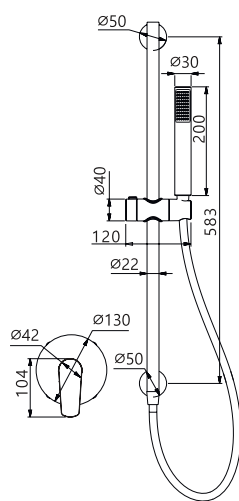

BELGICA

Series

Ref.: SRZ044

Set doccia 1 via (soffione).
Finitura cromata.

Ref.: SRZ044/NG

Set doccia 1 via (soffione).
Finitura black gun metal.

Ref.: SMZ044

Set doccia 1 via (barra supporto doccetta).
Finitura nichel spazzolato.