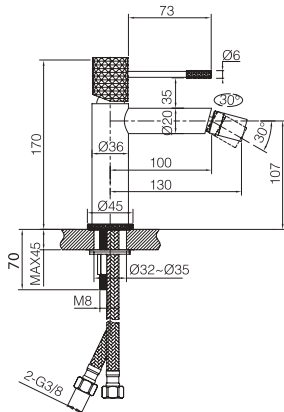

GENOVA

Series

Ref.: **BDG053-2**

Miscelatore per bidet.
Finitura cromata.

Ref.: **BDG053-2NQ**

Miscelatore per bidet.
Finitura nichel spazzolato.

Ref.: **BDG053-2BGM**

Miscelatore per bidet.
Finitura black gun metal.

Ref.: **BDG053-2OC**

Miscelatore per bidet.
Finitura oro spazzolato.

Ref.: **BDG053-2NG**

Miscelatore per bidet.
Finitura nero opaco.

Ref.: **BDG053-2ORC**

Miscelatore per bidet.
Finitura oro rosa spazzolato.