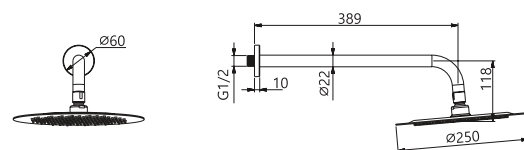

BLESS

Series

Set doccia 1 via - soffione.

Soffione in acciaio inox. S.304 Ø25cm, extrapiatto e anticalcare.

Tubo a muro in acciaio inox. S.304.

Miscelatore in ottone.

Portata media 12 l/min.

Cartuccia monocomando in ceramica Ø35 mm.