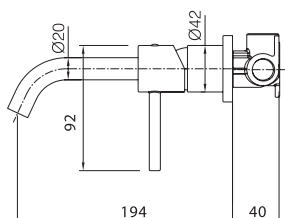

Product sizes (cm)	29 x 17,6 x 6,7
Weight (leg)	1,1
Guarantee	5 years
Max. pressure (bar)	5
Min. pressure (bar)	0,5
Optimum pressure (bar)	1-4 (recommended 3)
Max. temperature	85°C
Recommended	65°C

TEST EFFETTUATI	REGOLAMENTO
Resistenza alla corrosione (NSS)	UNE-EN 248:2003
Tenuta	UNE-EN 817:2009
	UNE-EN 1111:2018
Resistenza meccanica sotto pressione	UNE-EN 817:2009
	UNE-EN 1111:2018
Resistenza alla torsione	UNE-EN 817:2009
Dispersione del getto	UNE-EN 19703:2016
Portata d'acqua	UNE-EN 817:2009
	UNE-EN 1111:2018