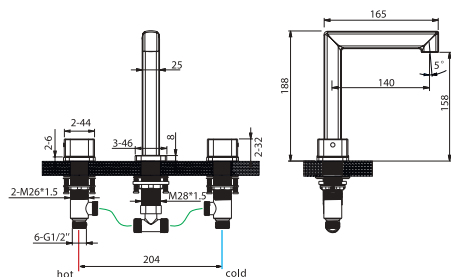

Ref.: **BBT064/ORC**

Miscelatore bicomando de lavabo d'appoggio.
Finitura oro rosa spazzolato.