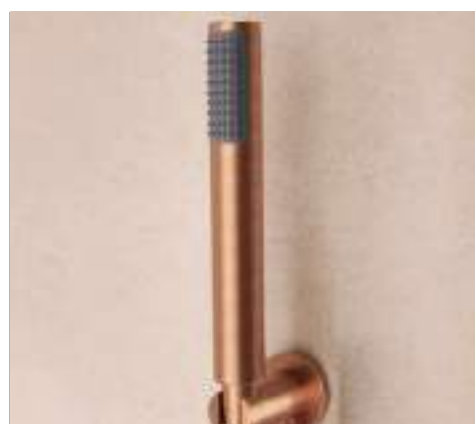

GENOVA

SERIES

GENOVA

Series

Kit termostatico incasso doccia.

Soffione in acciaio inox. S.304 Ø25cm, extrapiatto e anticalcare.
Tubo a muro in acciaio inox. S.304.
Doccetta tonda per doccia a 1 posizione.
Miscelatore a 2 vie in ottone.
Portata media 20 l/min.
Distributore rotondo in ottone.
Tubo flessibile 150cm.
Cartuccia termostatica TURN CLEAN SYSTEM.
Supporto per doccetta con presa d'acqua.
Corpo incassato direttamente nella parete. Con scatola di derivazione