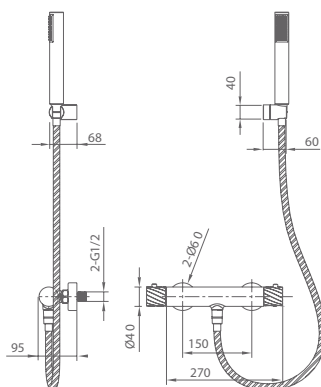

Miscelatore doccia termostatica.

Rubinetto in ottone.
Supporto per doccetta in ABS.
Doccetta rotonda a 1 posizione.
Tubo flessibile 180cm.
Portata media 12 l/min.
Cartuccia termostática TURN CLEAN SYSTEM.