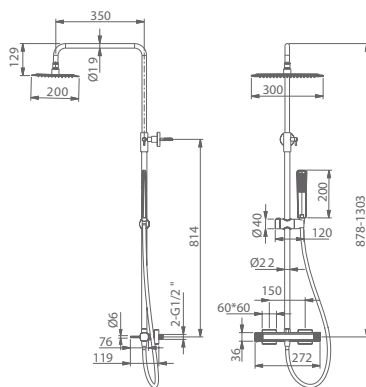

FIRENZE

SERIES

FIRENZE

SERIES

FIRENZE

Series

Colonna doccia monocomando.

Asta doccia "SLIM" in acciaio inox, S.304 rotondo e estensibile.
Soffione in acciaio inox, S.304 20x30 cm, extrapiatto e anticalcare.
Supporto doccia regolabile in altezza.
Doccetta tonda per doccia a 1 posizione.
Miscelatore monocomando in ottone con distributore incorporato.
Portata media 12 l/min.
Tubo flessibile 150cm.
Cartuccia monocomando in ceramica Ø28 mm.