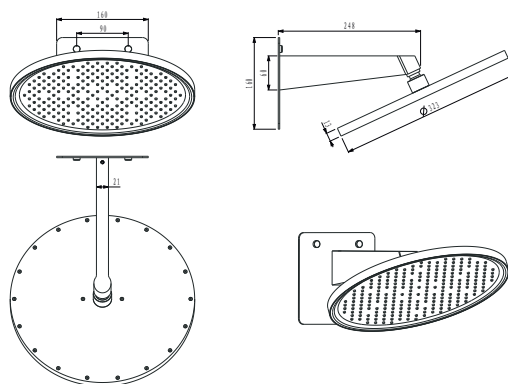

Il Soffione è compatibile solo con il supporto a parete da 240 mm rif. BPC008.

Ref.: **RDN006/OC**

Soffione Ø33cm grosor 15mm.
Finitura oro spazzolato.

Ref.: **RDN006/ORC**

Soffione Ø33cm grosor 15mm.
Finitura oro rosa spazzolato.