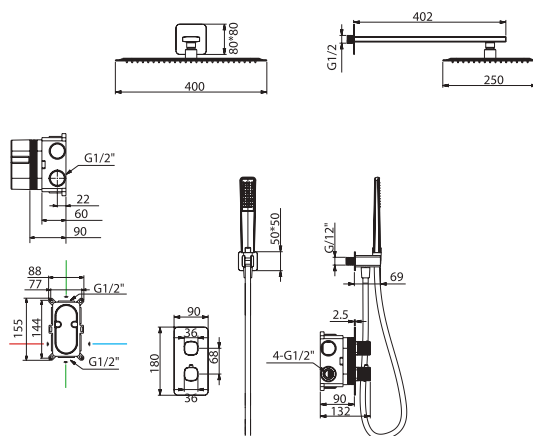

FIRENZE

Series

Set doccia 1 via - soffione.

Soffione in acciaio inox. S.304 25x40 cm, extrapiatto e anticalcare.

Tubo a muro in acciaio inox. S.304.

Miscelatore in ottone.

Portata media 12 l/min.

Cartuccia monocomando in ceramica Ø28 mm.