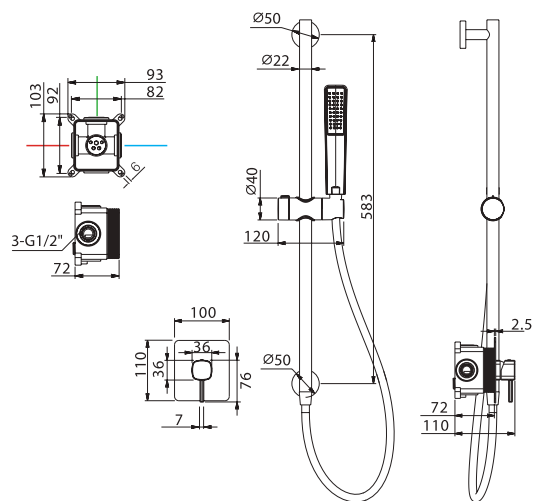

Set doccia 1 via (barra supporto doccetta).
Finitura oro rosa spazzolato.

TOSCANA

SEIRES

TOSCANA

Series

Set doccia 1 vía (barra supporto doccetta).

Asta in acciaio inox. S.304 rotondo con presa d'acqua.
Supporto doccia regolabile in altezza.
Doccetta a 1 posizione.
Miscelatore in ottone.
Portata media 10 l/min.
Tubo flessibile 150cm.
Cartuccia monocomando in ceramica Ø28 mm.