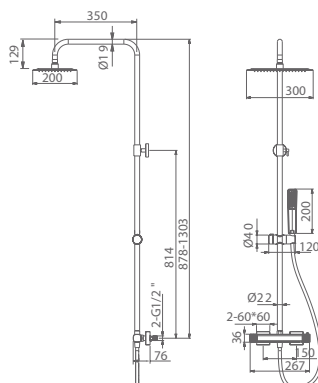

FIRENZE

SERIES

FIRENZE

Series

Colonna doccia termostatica.

Asta doccia "SLIM" in acciaio inox. S.304 rotondo e estensibile,
 Soffione in acciaio inox. S.304 20x30 cm, extrapiatto e anticalcare.
 Supporto doccia regolabile in altezza.
 Doccetta tonda per doccia a 1 posizione.
 Miscelatore monocomando in ottone con distributore incorporato.
 Portata media 12 l/min.
 Tubo flessibile 150cm.
 Cartuccia termostatica TURN CLEAN SYSTEM.