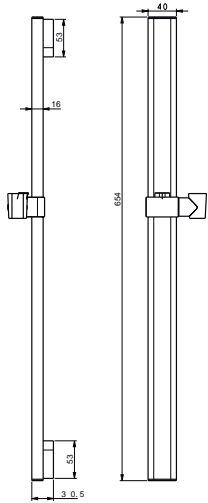

DRAVA

Series

Barra supporto doccetta con ingresso acqua.
Barra de acero inox. S.304 extraplana.
Supporto doccia regolabile in altezza.