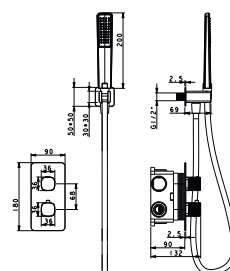

SASSARI

Series

Kit termostatico incasso doccia.

Soffione in acciaio inox. S.304 25x40 cm, extrapiatto e anticalcare.
Tubo a soffitto in acciaio inox. S.304.
Doccetta tonda per doccia a 1 posizione.
Miscelatore a 2 vie in ottone.
Portata media 20 l/min.
Distributore rotondo in ottone.
Tubo flessibile 150cm.
Cartuccia termostatica TURN CLEAN SYSTEM.
Supporto per doccetta con presa d'acqua.
Corpo incassato direttamente nella parete. Con scatola di derivazione