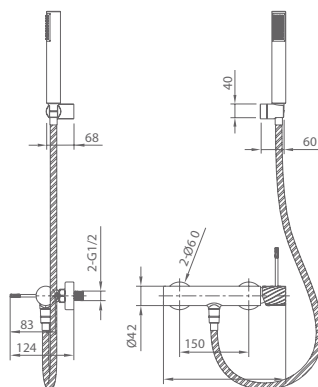

BLESS

SERIES

BLESS

Series

Miscelatore doccia.

Rubinetto in ottone.
 Supporto per doccetta in ABS.
 Doccetta rotonda a 1 posizione.
 Tubo flessibile 180cm.
 Portata media 12 l/min.
 Cartuccia monocomando in ceramica Ø35 mm.