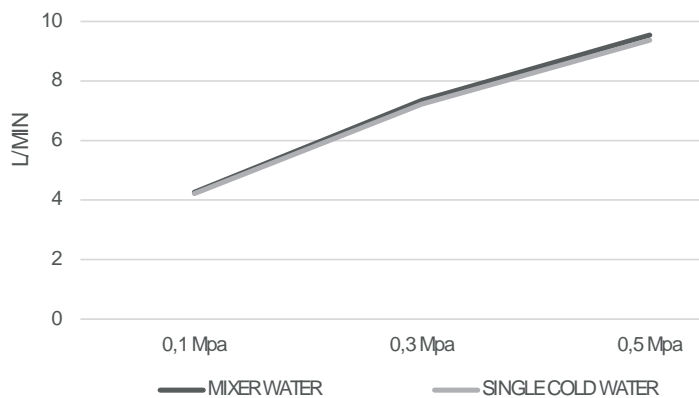

Product sizes (cm)	26.7 x 18.1 x 5,9
Weight (leg)	0.885
Guarantee	5 years
Max. preassure (bar)	5
Min. preassure (bar)	0.5
Optimum preassure (bar)	1-4 (recommended 3)
Max. temperature	85°C
Recommended	65°C

TEST EFFETTUATI	REGOLAMENTO
Resistenza alla corrosione (NSS)	UNE-EN 248:2003
Tenuta	UNE-EN 817:2009
	UNE-EN 1111:2018
Resistenza meccanica sotto pressione	UNE-EN 817:2009
	UNE-EN 1111:2018
Resistenza alla torsione	UNE-EN 817:2009
Dispersione del getto	UNE-EN 19703:2016
Portata d'acqua	UNE-EN 817:2009
	UNE-EN 1111:2018