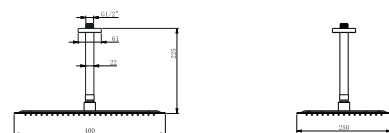

SASSARI

Series

Kit miscelatore incasso doccia.

Soffione in acciaio inox. S.304 25x40 cm, extrapiatto e anticalcare.
Tubo a soffitto in acciaio inox. S.304.
Doccetta tonda per doccia a 1 posizione.
Miscelatore a 2 vie in ottone.
Portata media 20 l/min.
Distributore rotondo in ottone.
Tubo flessibile 150cm.
Cartuccia monocomando Ø35 mm.
Supporto per doccetta con presa d'acqua.
Corpo incassato direttamente nella parete. Con scatola di derivazione