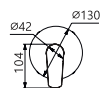

BELGICA

Series

Ref.: SRZ044

Set doccia 1 via (soffione).
Finitura cromata.