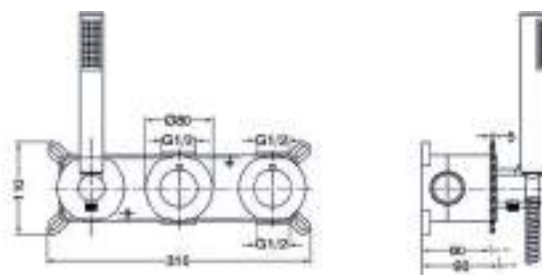

Miscelatore a 2 vie in ottone con distributore incorporato.

Portata media 25 l/min.

Tubo flessibile 150cm.

Cartuccia termostática TURN CLEAN SYSTEM.

Supporto per doccetta con presa d'acqua.

Corpo incassato direttamente nella parete. Con scatola di derivazione.