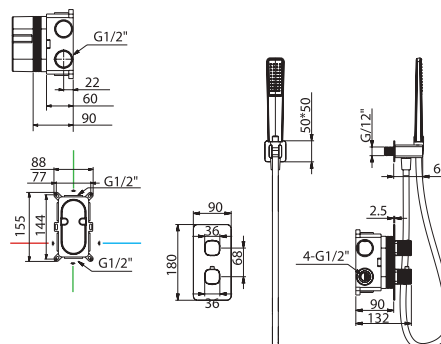

FIRENZE

SERIES

FIRENZE

Series

Kit termostatico incasso doccia.

Soffione in acciaio inox. S.304 25x40 cm, extrapiatto e anticalcare.
 Tubo a muro in acciaio inox. S.304.
 Doccetta tonda per doccia a 1 posizione.
 Miscelatore a 2 vie in ottone.
 Portata media 20 l/min.
 Distributore rotondo in ottone.
 Tubo flessibile 150cm.
 Cartuccia termostatica TURN CLEAN SYSTEM.
 Supporto per doccetta con presa d'acqua.
 Corpo incassato direttamente nella parete. Con scatola di derivazione