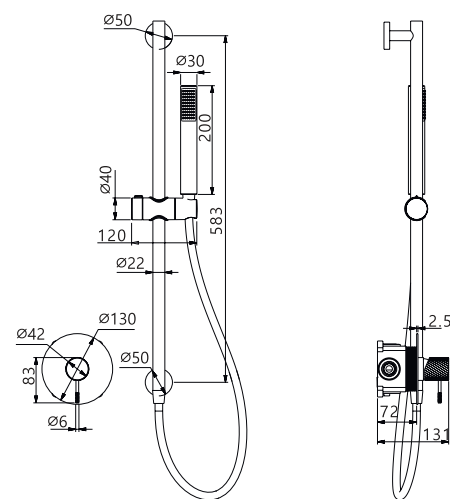

LINE

Series

Set doccia 1 vía (barra supporto doccetta).

Asta in acciaio inox. S.304 rotondo con presa d'acqua.
Supporto doccia regolabile in altezza.
Doccetta a 1 posizione.
Miscelatore in ottone.
Portata media 10 l/min.
Tubo flessibile 150cm.
Cartuccia monocomando in ceramica Ø28 mm.