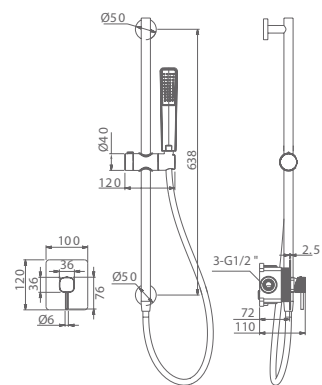

Set doccia 1 via (barra supporto doccetta).

Asta in acciaio inox. S.304 rotondo con presa d'acqua.

Supporto doccia regolabile in altezza.

Doccetta a 1 posizione.

Miscelatore in ottone.

Portata media 10 l/min.

Tubo flessibile 150cm.

Cartuccia monocomando in ceramica Ø28 mm.