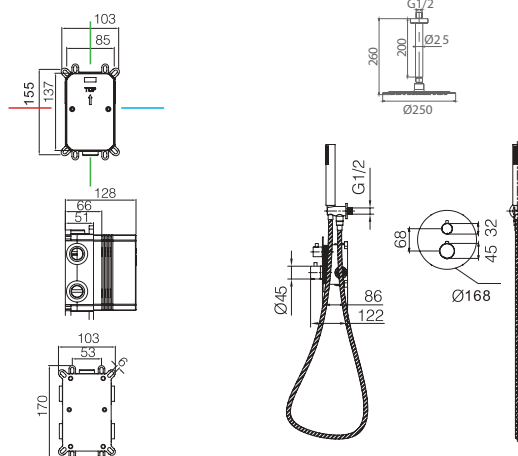

Kit termostatico incasso doccia.

Soffione in acciaio inox. S.304 Ø25cm, extrapiatto e anticalcare.
Tubo a soffitto in acciaio inox. S.304.
Doccetta tonda per doccia a 1 posizione.
Miscelatore a 2 vie in ottone.
Portata media 20 l/min.
Distributore rotondo in ottone.
Tubo flessibile 150cm.
Cartuccia termostática TURN CLEAN SYSTEM.
Supporto per doccetta con presa d'acqua.
Corpo incassato direttamente nella parete. Con scatola di derivazione