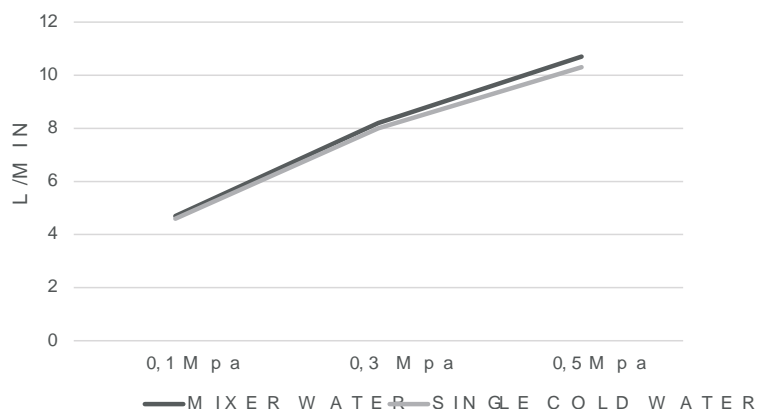

Product sizes (cm)	26.7 x 18.1 x 5,9
Weight (leg)	0.89
Guarantee	5 years
Max. pressure (bar)	5
Min. pressure (bar)	0.5
Optimum pressure (bar)	1-4 (recommended 3)
Max. temperature	85°C
Recommended	65°C

TEST EFFETTUATI	REGOLAMENTO
Resistenza alla corrosione (NSS)	UNE-EN 248:2003
Tenuta	UNE-EN 817:2009 UNE-EN 1111:2018
Resistenza meccanica sotto pressione	UNE-EN 817:2009 UNE-EN 1111:2018
Resistenza alla torsione	UNE-EN 817:2009
Dispersione del getto	UNE-EN 19703:2016
Portata d'acqua	UNE-EN 817:2009 UNE-EN 1111:2018