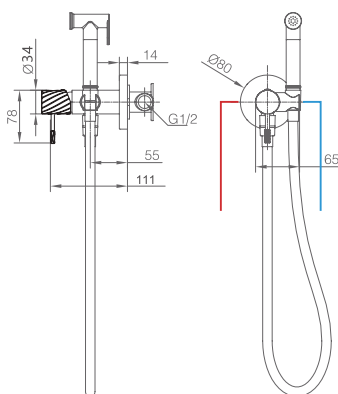

Miscelatore incasso per bidet.

Rubinetto Miscelatore incasso.

Acqua calda e fredda.

Doccetta 1 posizione.

Tubo flessibile PVC.

Corpo rubinetto in ottone.

Corpo incassato direttamente nella parete.

Senza scatola di registrazione.

Cartuccia in ceramica Ø25 mm.