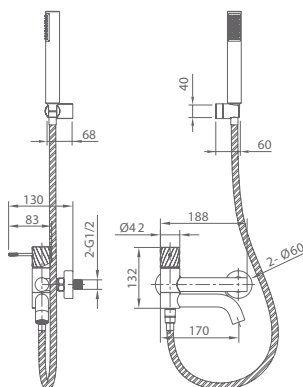

BLESS

SERIES

BLESS

Series

Miscelatore vasca / doccia monocomando.

Miscelatore vasca / doccia in ottone.
 Supporto per doccetta in ABS.
 Doccetta rotonda a 1 posizione.
 Tubo flessibile 180cm.
 Portata media 12 l/min.
 Cartuccia monocomando in ceramica Ø35 mm.