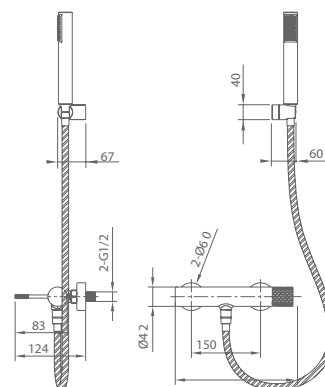

GENOVA

SERIES

GENOVA

Series

Miscelatore doccia.

Rubinetto in ottone.
Supporto per doccetta in ABS.
Doccetta rotonda a 1 posizione.
Tubo flessibile 180cm.
Portata media 12 l/min.
Cartuccia monocomando in ceramica Ø35 mm.