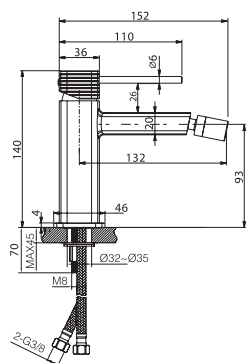

Ref.: **BDF065-2ORC**

Miscelatore per bidet.
Finitura oro rosa spazzolato.