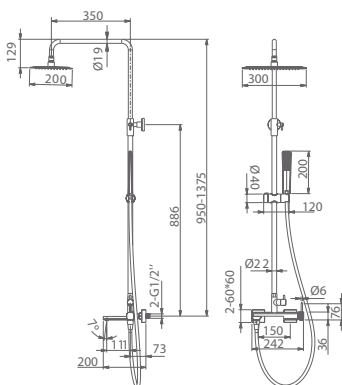

FIRENZE

SERIES

FIRENZE

Series

Colonna vasca/doccia monocomando.

Asta vasca/doccia "SLIM" in acciaio inox. S.304 rotondo e estensibile.
 Soffione in acciaio inox. S.304 20x30 cm, extrapiatto e anticalcare.
 Supporto doccia regolabile in altezza.
 Doccetta tonda per doccia a 1 posizione.
 Miscelatore monocomando in ottone con bocca da vasca girevole.
 Distributore rotondo.
 Portata media 12 l/min.
 Tubo flessibile 180cm.
 Cartuccia monocomando in ceramica Ø28 mm.