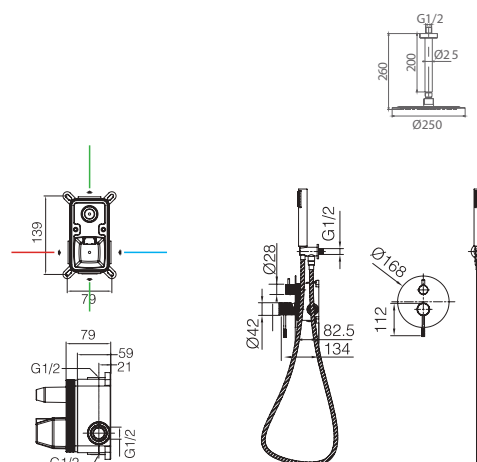

PIAMONTE

Series

Kit miscelatore incasso doccia.

Soffione in acciaio inox. S.304 Ø25cm, extrapiatto e anticalcare.
Tubo a soffitto in acciaio inox. S.304.
Doccetta tonda per doccia a 1 posizione.
Miscelatore a 2 vie in ottone.
Portata media 20 l/min.
Distributore rotondo in ottone.
Tubo flessibile 150cm.
Cartuccia monocomando Ø35 mm.
Supporto per doccetta con presa d'acqua.
Corpo incassato direttamente nella parete. Con scatola di derivazione