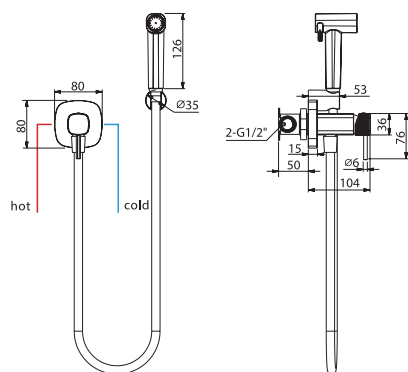

Ref.: **SMF065/ORC**

Set doccia 1 via (barra supporto doccetta).
Finitura oro rosa spazzolato.

FIRENZE

Series

Miscelatore incasso per bidet.

Rubinetto Miscelatore incasso.
Acqua calda e fredda.
Doccetta 1 posizione.
Tubo flessibile PVC.
Corpo rubinetto in ottone.
Corpo incassato direttamente nella parete.
Senza scatola di registrazione.
Cartuccia in ceramica Ø25 mm.