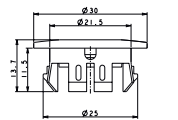

ACCESSORI RUBINETTERIA

Series