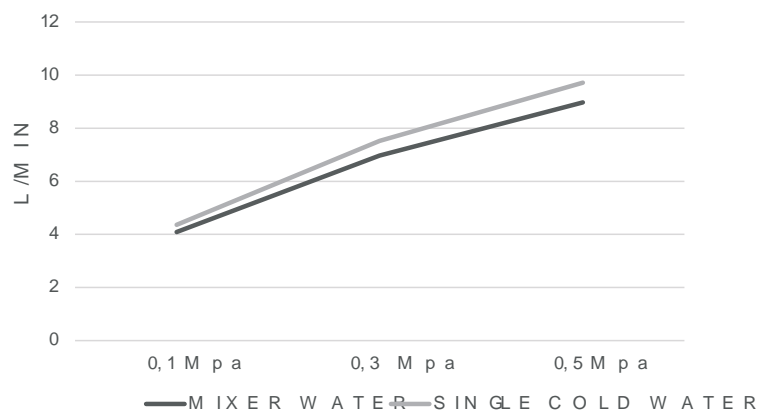

TEST EFFETTUATI	REGOLAMENTO
Resistenza alla corrosione (NSS)	UNE-EN 248:2003
Tenuta	UNE-EN 817:2009 UNE-EN 1111:2018
Resistenza meccanica sotto pressione	UNE-EN 817:2009 UNE-EN 1111:2018
Resistenza alla torsione	UNE-EN 817:2009
Dispersione del getto	UNE-EN 19703:2016
Portata d'acqua	UNE-EN 817:2009 UNE-EN 1111:2018

Product sizes (cm)	29 x 17,5 x 6,7
Weight (leg)	1.7
Guarantee	5 years
Max. preassure (bar)	5
Min. preassure (bar)	0.5
Optimum preassure (bar)	1-4 (recommended 3)
Max. temperature	85°C
Recommended	65°C