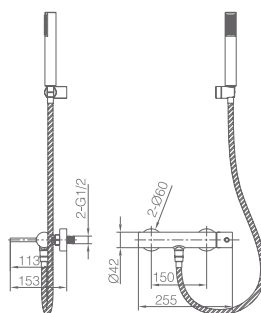

MONZA

SERIES

MONZA

Series

Miscelatore doccia.

Rubinetto in ottone.
 Supporto per doccetta in ABS.
 Doccetta rotonda a 1 posizione.
 Tubo flessibile 180cm.
 Portata media 12 l/min.
 Cartuccia monocomando in ceramica Ø35 mm.