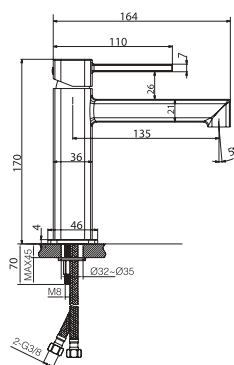

Ref.: **BDT064-1ORC**

Miscelatore per lavabo.
Finitura oro rosa spazzolato.