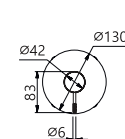

GENOVA

Series

Set doccia 1 via - soffione.

Soffione in acciaio inox. S.304 Ø25cm, extrapiatto e anticalcare.

Tubo a muro in acciaio inox. S.304.

Miscelatore in ottone.

Portata media 12 l/min.

Cartuccia monocomando in ceramica Ø28 mm.