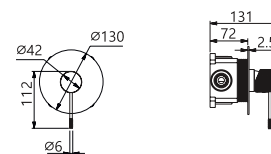

LINE

Series

Set doccia 1 via - soffione.

Soffione in acciaio inox. S.304 Ø25cm, extrapiatto e anticalcare.
Tubo a muro in acciaio inox. S.304.
Miscelatore in ottone.
Portata media 12 l/min.
Cartuccia monocomando in ceramica Ø28 mm.