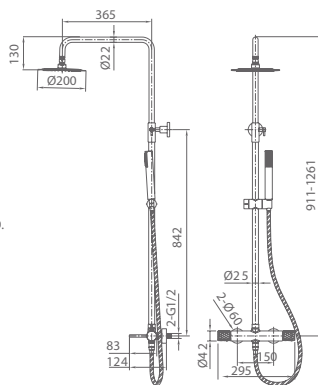

BLESS

SERIES

BLESS

SERIES

BLESS

Series

Colonna doccia monocomando.

Asta doccia in acciaio inox. S.304 rotondo e estensibile.
Soffione in acciaio inox. S.304 Ø20 cm, extrapiatto e anticalcare.
Supporto doccia regolabile in altezza.
Doccetta tonda per doccia a 1 posizione.
Miscelatore monocomando in ottone con distributore incorporato.
Portata media 12 l/min.
Tubo flessibile 150cm.
Cartuccia monocomando in ceramica Ø35 mm.