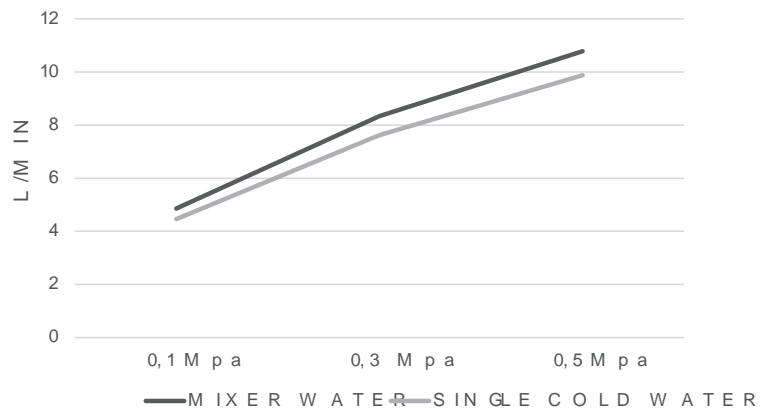

Product sizes (cm)	26.7 x 18.1 x 5,9
Weight (leg)	0.9
Guarantee	5 years
Max. pressure (bar)	5
Min. pressure (bar)	0.5
Optimum pressure (bar)	1-4 (recommended 3)
Max. temperature	85°C
Recommended	65°C

TEST EFFETTUATI	REGOLAMENTO
Resistenza alla corrosione (NSS)	UNE-EN 248:2003
Tenuta	UNE-EN 817:2009
	UNE-EN 1111:2018
Resistenza meccanica sotto pressione	UNE-EN 817:2009
	UNE-EN 1111:2018
Resistenza alla torsione	UNE-EN 817:2009
Dispersione del getto	UNE-EN 19703:2016
Portata d'acqua	UNE-EN 817:2009
	UNE-EN 1111:2018