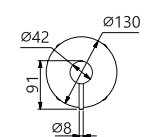

MONZA

Series

Set de doccia 1 via - Soffione.

Soffione in acciaio inox. S.304 Ø25cm, extrapiatto e anticalcare.
Tubo a muro in acciaio inox. S.304.

Miscelatore in ottone.

Portata media 12 l/min.

Cartuccia monocomando in ceramica Ø35 mm.