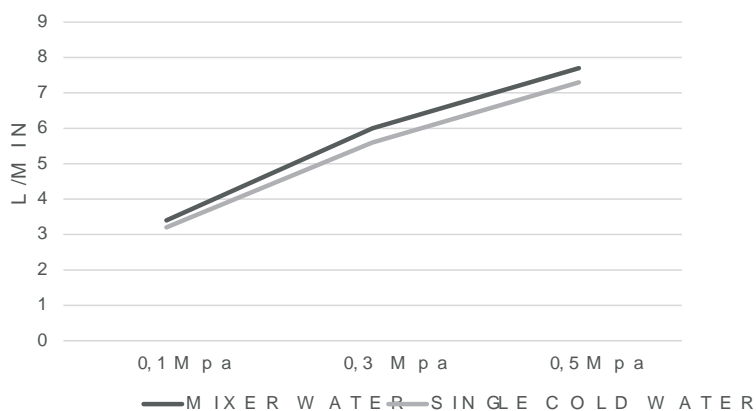

Product sizes (cm)	29 x 17.5 x 6.7
Weight (leg)	1.2
Guarantee	5 years
Max. preassure (bar)	5
Min. preassure (bar)	0.5
Optimum preassure (bar)	1-4 (recommended 3)
Max. temperature	85°C
Recommended	65°C

TEST EFFETTUATI	REGOLAMENTO
Resistenza alla corrosione (NSS)	UNE-EN 248:2003
Tenuta	UNE-EN 817:2009 UNE-EN 1111:2018
Resistenza meccanica sotto pressione	UNE-EN 817:2009 UNE-EN 1111:2018
Resistenza alla torsione	UNE-EN 817:2009
Dispersione del getto	UNE-EN 19703:2016
Portata d'acqua	UNE-EN 817:2009 UNE-EN 1111:2018