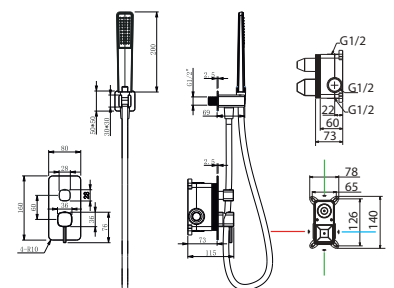

AREZZO

Series

Kit miscelatore incasso doccia.

Soffione in acciaio inox. S.304 25x40 cm, extrapiatto e anticalcare.
Tubo a soffitto in acciaio inox. S.304.
Doccetta tonda per doccia a 1 posizione.
Miscelatore a 2 vie in ottone.
Portata media 20 l/min.
Distributore rotondo in ottone.
Tubo flessibile 150cm.
Cartuccia monocomando Ø35 mm.
Supporto per doccetta con presa d'acqua.
Corpo incassato direttamente nella parete. Con scatola di derivazione