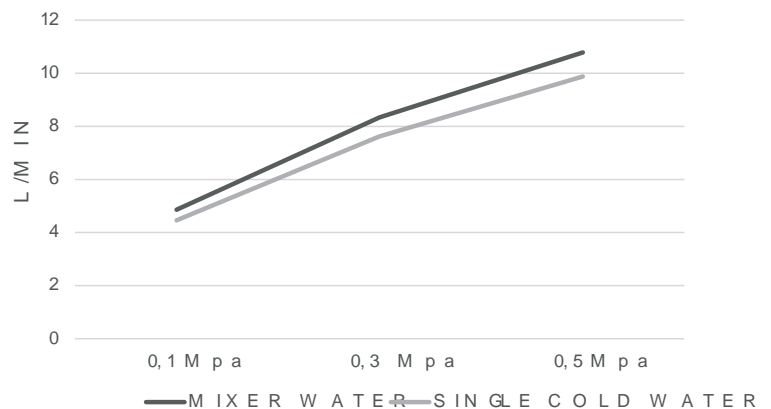

GENOVA

Series

Miscelatore per bidet.

Miscelatore per bidet.
Corpo rubinetto in ottone.
Cartuccia in ceramica Ø26 mm TOP.
Set flessibile 3/8".

Cold open.

GENOVA

Series

Ref.: **BDG053-2**