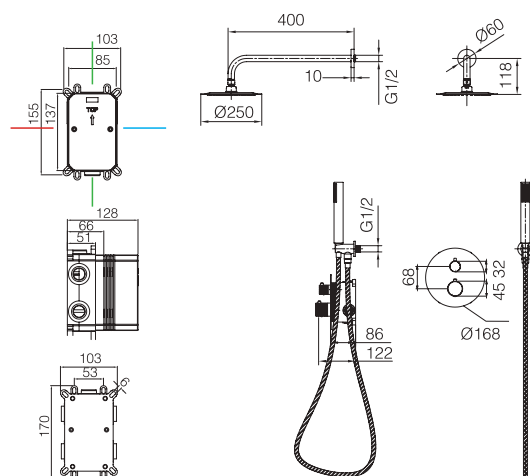

GENOVA

SERIES

GENOVA

Series

Kit termostatico incasso doccia.

Soffione in acciaio inox. S.304 Ø25cm, extrapiatto e anticalcare.
Tubo a muro in acciaio inox. S.304.
Doccetta tonda per doccia a 1 posizione.
Miscelatore a 2 vie in ottone.
Portata media 20 l/min.
Distributore rotondo in ottone.
Tubo flessibile 150cm.
Cartuccia termostatica TURN CLEAN SYSTEM.
Supporto per doccetta con presa d'acqua.
Corpo incassato direttamente nella parete. Con scatola di derivazione