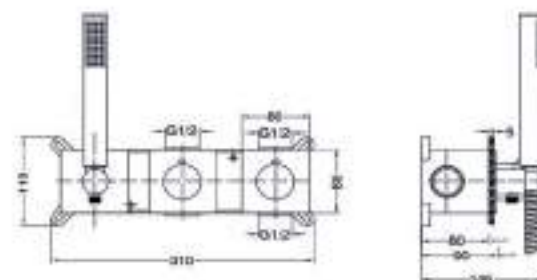

Kit termostatico incasso doccia.

Soffione in acciaio inox. S.304 Ø33cm e spessore 15mm anticalcare e con placca decorativa 160x160mm. Filettatura 1/2".

Doccetta quadrata a 3 posizioni.

Miscelatore a 2 vie in ottone con distributore incorporato.

Portata media 25 l/min.

Tubo flessibile 150cm.

Cartuccia termostatica TURN CLEAN SYSTEM.

Supporto per doccetta con presa d'acqua.

Corpo incassato direttamente nella parete. Con scatola di derivazione.