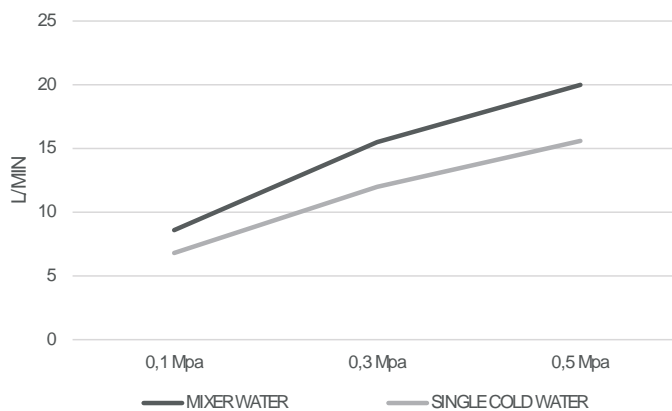

Product sizes (cm)	42 x 25.5 x 7.5
Weight (leg)	2.35
Guarantee	5 years
Max. pressure (bar)	5
Min. pressure (bar)	0.5
Optimum pressure (bar)	1-4 (recommended 3)
Max. temperature	85°C
Recommended	65°C

TEST EFFETTUATI	REGOLAMENTO
Resistenza alla corrosione (NSS)	UNE-EN 248:2003
Tenuta	UNE-EN 817:2009 UNE-EN 1111:2018
Resistenza meccanica sotto pressione	UNE-EN 817:2009 UNE-EN 1111:2018
Resistenza alla torsione	UNE-EN 817:2009
Dispersione del getto	UNE-EN 19703:2016
Portata d'acqua	UNE-EN 817:2009 UNE-EN 1111:2018