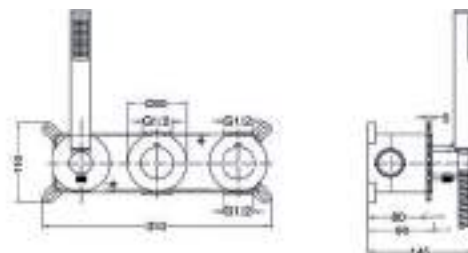

Kit termostatico incasso doccia.

Soffione in acciaio inox. S.304 Ø33cm e spessore 15mm anticalcare e con placca decorativa 160x160mm. Filettatura 1/2".

Doccetta tonda a 3 posizioni.

Miscelatore a 2 vie in ottone con distributore incorporato.

Portata media 12 l/min.

Tubo flessibile 150cm.

Cartuccia termostática TURN CLEAN SYSTEM.

Supporto per doccetta con presa d'acqua.

Corpo incassato direttamente nella parete. Con scatola di derivazione.