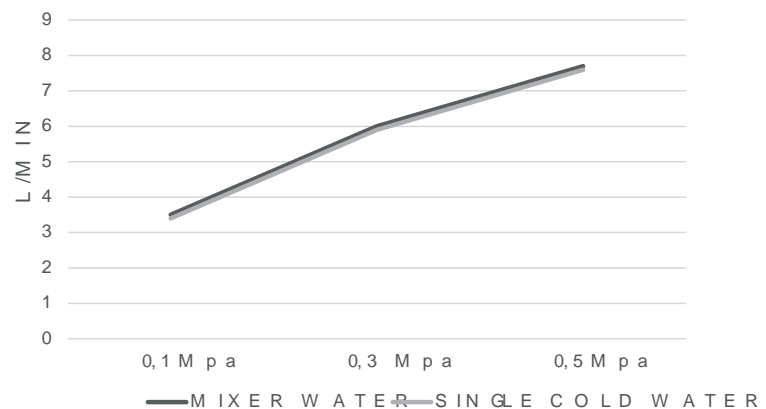

Product sizes (cm)	30 x 21 x 5,9
Weight (leg)	0.95
Guarantee	5 years
Max. preassure (bar)	5
Min. preassure (bar)	0.5
Optimum preassure (bar)	1-4 (recommended 3)
Max. temperature	85°C
Recommended	65°C

TEST EFFETTUATI	REGOLAMENTO
Resistenza alla corrosione (NSS)	UNE-EN 248:2003
Tenuta	UNE-EN 817:2009
	UNE-EN 1111:2018
Resistenza meccanica sotto pressione	UNE-EN 817:2009
	UNE-EN 1111:2018
Resistenza alla torsione	UNE-EN 817:2009
Dispersione del getto	UNE-EN 19703:2016
Portata d'acqua	UNE-EN 817:2009
	UNE-EN 1111:2018