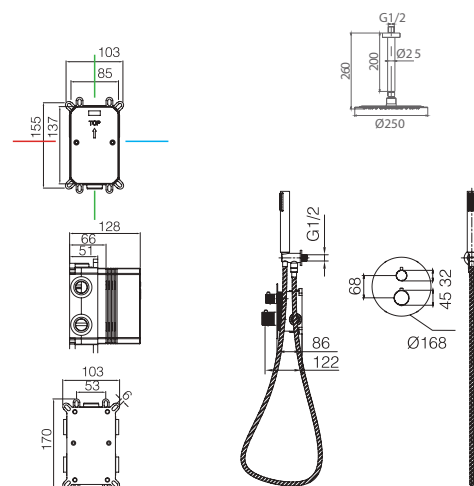

PIAMONTE

Series

Kit termostatico incasso doccia.

Soffione in acciaio inox. S.304 Ø25cm, extrapiatto e anticalcare.
Tubo a soffitto in acciaio inox. S.304.
Doccetta tonda per doccia a 1 posizione.
Miscelatore a 2 vie in ottone.
Portata media 20 l/min.
Distributore rotondo in ottone.
Tubo flessibile 150cm.
Cartuccia termostatica TURN CLEAN SYSTEM.
Supporto per doccetta con presa d'acqua.
Corpo incassato direttamente nella parete. Con scatola di derivazione