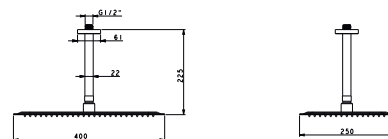

SASSARI

Series

Kit termostatico incasso doccia.

Soffione in acciaio inox. S.304 25x40 cm, extrapiatto e anticalcare.
Tubo a soffitto in acciaio inox. S.304.
Doccetta tonda per doccia a 1 posizione.
Miscelatore a 2 vie in ottone.
Portata media 20 l/min.
Distributore rotondo in ottone.
Tubo flessibile 150cm.
Cartuccia termostatica TURN CLEAN SYSTEM.
Supporto per doccetta con presa d'acqua.
Corpo incassato direttamente nella parete. Con scatola di derivazione