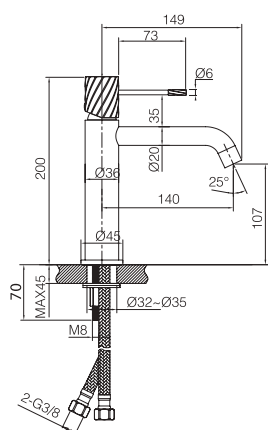

Ref.: **BDB063-1**

Miscelatore per lavabo.
Finitura cromata.

Ref.: **BDB063-1BGM**

Miscelatore per lavabo.
Finitura black gun metal.

Ref.: **BDB063-1NG**

Miscelatore per lavabo.
Finitura nero opaco.

Miscelatore per lavabo.
Finitura nichel spazzolato.

Miscelatore per lavabo.
Finitura oro spazzolato.

Miscelatore per lavabo.
Finitura oro rosa spazzolato.