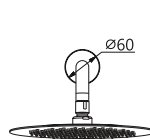

MONZA

Series

Set de doccia 1 via - Soffione.

Soffione in acciaio inox. S.304 Ø25cm, extrapiatto e anticalcare.
Tubo a muro in acciaio inox. S.304.

Miscelatore in ottone.

Portata media 12 l/min.

Cartuccia monocomando in ceramica Ø35 mm.