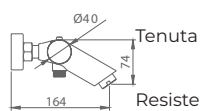

MONZA

Series

Termostatica vasca / doccia.

Miscelatore vasca / doccia in ottone.
 Supporto per doccetta in ABS.
 Doccetta rotonda a 1 posizione.
 Tubo flessibile 180cm.
 Portata media 12 l/min.
 Cartuccia termostática TURN CLEAN SYSTEM.