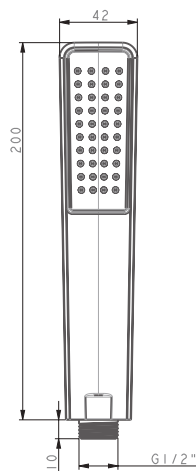

Ref.: **MDH013**

Doccetta a 1 posizione.
Finitura cromata.

Ref.: **MDH013/BGM**

Doccetta a 1 posizione.
Finitura black gun metal.

Ref.: **MDH013/NG**

Doccetta a 1 posizione.
Finitura nero opaco.

Ref.: **MDH013/NQ**

Doccetta a 1 posizione.
Finitura nichel spazzolato.

Ref.: **MDH013/OC**

Doccetta a 1 posizione.
Finitura oro spazzolato.

Ref.: **MDH013/ORC**

Doccetta a 1 posizione.
Finitura oro rosa spazzolato.

Modello Henk.
Doccetta per doccia a 1 posizione.
Doccetta in ABS ergonomica e anticalcare.