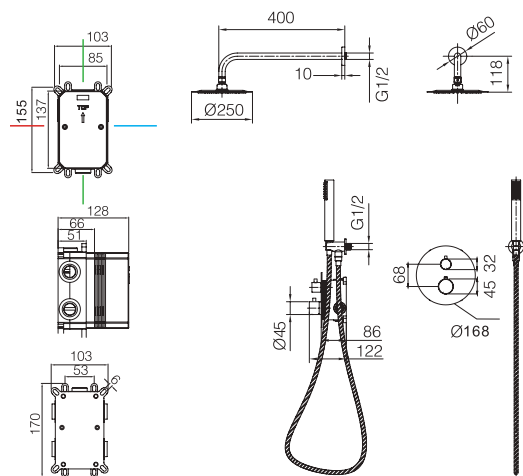

Miscelatore a 2 vie in ottone.

Portata media 20 l/min.

Distributore rotondo in ottone.

Tubo flessibile 150cm.

Cartuccia termostatica TURN CLEAN SYSTEM.

Supporto per doccetta con presa d'acqua.

Corpo incassato direttamente nella parete. Con scatola di derivazione.