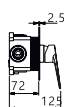

BELGICA

Series

Ref.: SRZ044

Set doccia 1 via (soffione).
Finitura cromata.