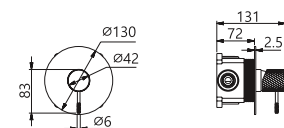

BLESS

Series

Set doccia 1 via - soffione.

Soffione in acciaio inox. S.304 Ø25cm, extrapiatto e anticalcare.

Tubo a muro in acciaio inox. S.304.

Miscelatore in ottone.

Portata media 12 l/min.

Cartuccia monocomando in ceramica Ø35 mm.