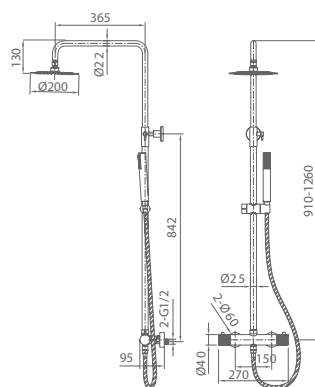

GENOVA

SERIES

GENOVA

Series

Colonna doccia termostatica.

Asta doccia in acciaio inox. S.304 rotondo e estensibile.
 Soffione in acciaio inox. S.304 Ø20 cm, extrapiatto e anticalcare.
 Supporto doccia regolabile in altezza.
 Doccetta tonda per doccia a 1 posizione.
 Miscelatore termostatico con distributore incorporato.
 Portata media 12 l/min.
 Tubo flessibile 150cm.
 Cartuccia termostática TURN CLEAN SYSTEM.