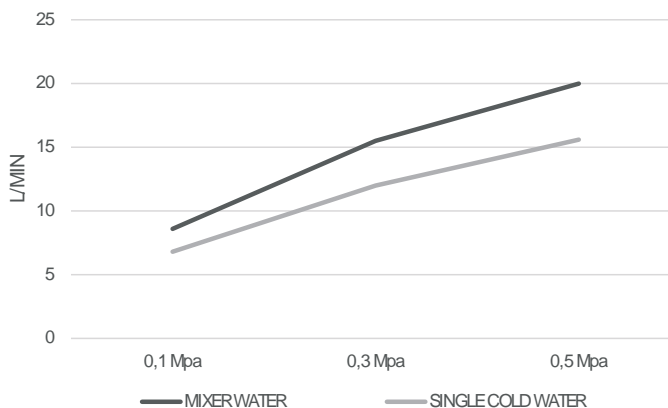

Product sizes (cm)	42 x 25.5 x 7.5
Weight (leg)	2.2
Guarantee	5 years
Max. preassure (bar)	5
Min. preassure (bar)	0.5
Optimum preassure (bar)	1-4 (recommended 3)
Max. temperature	85°C
Recommended	65°C

TEST EFFETTUATI	REGOLAMENTO
Resistenza alla corrosione (NSS)	UNE-EN 248:2003
Tenuta	UNE-EN 817:2009 UNE-EN 1111:2018
Resistenza meccanica sotto pressione	UNE-EN 817:2009 UNE-EN 1111:2018
Resistenza alla torsione	UNE-EN 817:2009
Dispersione del getto	UNE-EN 19703:2016
Portata d'acqua	UNE-EN 817:2009 UNE-EN 1111:2018