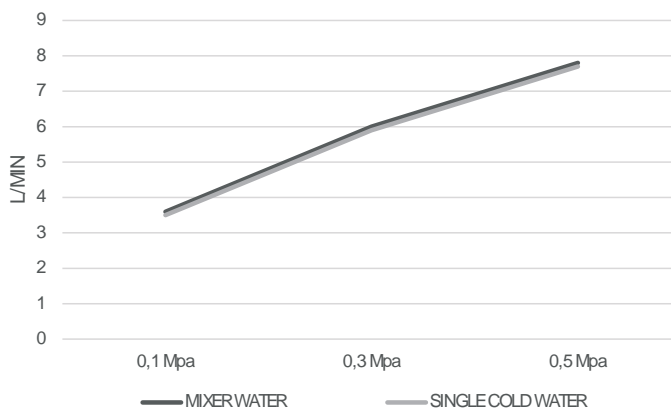

Ref.: **BDT064-3**

Miscelatore per lavabo alto.
Finitura cromata.

Ref.: **BDT064-3BGM**

Miscelatore per lavabo alto.
Finitura black gun metal.

Ref.: **BDT064-3NG**

Miscelatore per lavabo alto.
Finitura nero opaco.

Miscelatore per lavabo alto.
Finitura nichel spazzolato.

Miscelatore per lavabo alto.
Finitura oro spazzolato.

Miscelatore per lavabo alto.
Finitura oro rosa spazzolato.

Product sizes (cm)	39 x 21 x 5,9
Weight (leg)	1.35
Guarantee	5 years
Max. pressure (bar)	5
Min. pressure (bar)	0.5
Optimum pressure (bar)	1-4 (recommended 3)
Max. temperature	85°C
Recommended	65°C

TEST EFFETTUATI	REGOLAMENTO
Resistenza alla corrosione (NSS)	UNE-EN 248:2003
Tenuta	UNE-EN 817:2009 UNE-EN 1111:2018
Resistenza meccanica sotto pressione	UNE-EN 817:2009 UNE-EN 1111:2018
Resistenza alla torsione	UNE-EN 817:2009
Dispersione del getto	UNE-EN 19703:2016
Portata d'acqua	UNE-EN 817:2009 UNE-EN 1111:2018