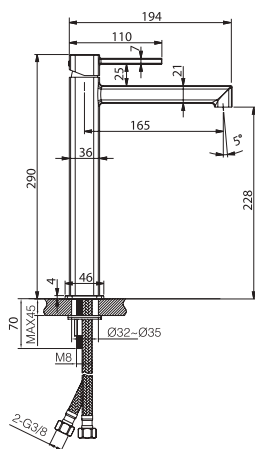

Ref.: **BDT064-3**

Miscelatore per lavabo alto.
Finitura cromata.

Ref.: **BDT064-3BGM**

Miscelatore per lavabo alto.
Finitura black gun metal.

Ref.: **BDT064-3NG**

Miscelatore per lavabo alto.
Finitura nero opaco.

Miscelatore per lavabo alto.
Finitura nichel spazzolato.

Miscelatore per lavabo alto.
Finitura oro spazzolato.

Miscelatore per lavabo alto.
Finitura oro rosa spazzolato.

Product sizes (cm)	39 x 21 x 5,9
Weight (leg)	1.35
Guarantee	5 years
Max. pressure (bar)	5
Min. pressure (bar)	0.5
Optimum pressure (bar)	1-4 (recommended 3)
Max. temperature	85°C
Recommended	65°C

TEST EFFETTUATI	REGOLAMENTO
Resistenza alla corrosione (NSS)	UNE-EN 248:2003
Tenuta	UNE-EN 817:2009 UNE-EN 1111:2018
Resistenza meccanica sotto pressione	UNE-EN 817:2009 UNE-EN 1111:2018
Resistenza alla torsione	UNE-EN 817:2009
Dispersione del getto	UNE-EN 19703:2016
Portata d'acqua	UNE-EN 817:2009 UNE-EN 1111:2018