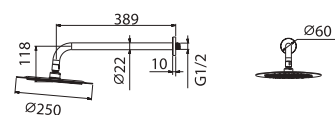

Series

Kit miscelatore incasso doccia.

Soffione in acciaio inox. S.304 Ø25cm, extrapiatto e anticalcare.
Tubo a muro in acciaio inox. S.304.
Doccetta tonda per doccia a 1 posizione.
Miscelatore a 2 vie in ottone.
Portata media 20 l/min.
Distributore rotondo in ottone.
Tubo flessibile 150cm.
Cartuccia monocomando Ø35 mm.
Supporto per doccetta con presa d'acqua.
Corpo incassato direttamente nella parete. Con scatola di derivazione