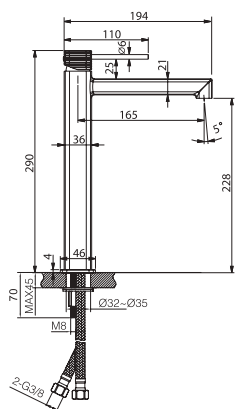

Product sizes (cm)	39 x 21 x 5,9
Weight (leg)	1.35
Guarantee	5 years
Max. preassure (bar)	5
Min. preassure (bar)	0.5
Optimum preassure (bar)	1-4 (recommended 3)
Max. temperature	85°C
Recommended	65°C

TEST EFFETTUATI	REGOLAMENTO
Resistenza alla corrosione (NSS)	UNE-EN 248:2003
Tenuta	UNE-EN 817:2009 UNE-EN 1111:2018
Resistenza meccanica sotto pressione	UNE-EN 817:2009 UNE-EN 1111:2018
Resistenza alla torsione	UNE-EN 817:2009
Dispersione del getto	UNE-EN 19703:2016
Portata d'acqua	UNE-EN 817:2009 UNE-EN 1111:2018