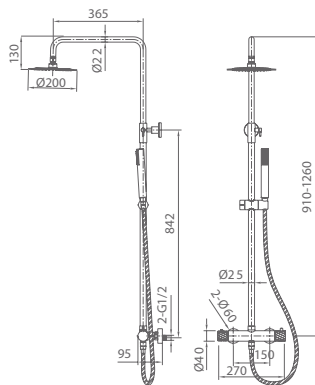

BLESS

SERIES

BLESS

Series

Colonna doccia termostatica.

Asta doccia in acciaio inox. S.304 rotondo e estensibile.
 Soffione in acciaio inox. S.304 Ø20 cm, extrapiatto e anticalcare.
 Supporto doccia regolabile in altezza.
 Doccetta tonda per doccia a 1 posizione.
 Miscelatore termostatica con distributore incorporato.
 Portata media 12 l/min.
 Tubo flessibile 150cm.
 Cartuccia termostática TURN CLEAN SYSTEM.