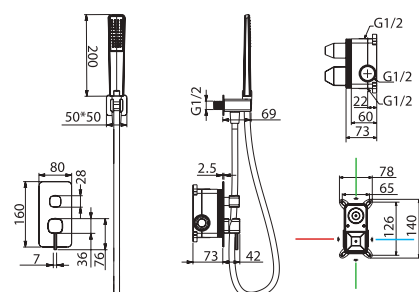

TOSCANA

SERIES

TOSCANA

Series

Kit miscelatore incasso doccia.

Soffione in acciaio inox. S.304 25x40 cm, extrapiatto e anticalcare.
 Tubo a muro in acciaio inox. S.304.
 Doccetta tonda per doccia a 1 posizione.
 Miscelatore a 2 vie in ottone.
 Portata media 20 l/min.
 Distributore rotondo in ottone.
 Tubo flessibile 150cm.
 Cartuccia monocomando Ø35 mm.
 Supporto per doccetta con presa d'acqua.
 Corpo incassato direttamente nella parete. Con scatola di derivazione