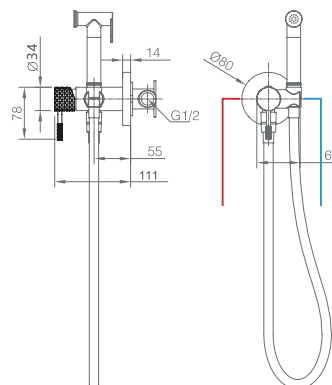

TEST EFFETTUATI	REGOLAMENTO
Resistenza alla corrosione (NSS)	UNE-EN 248:2003
Tenuta	UNE-EN 817:2009
	UNE-EN 1111:2018
Resistenza meccanica sotto pressione	UNE-EN 817:2009
	UNE-EN 1111:2018
Resistenza alla torsione	UNE-EN 817:2009
Dispersione del getto	UNE-EN 19703:2016
Portata d'acqua	UNE-EN 817:2009
	UNE-EN 1111:2018