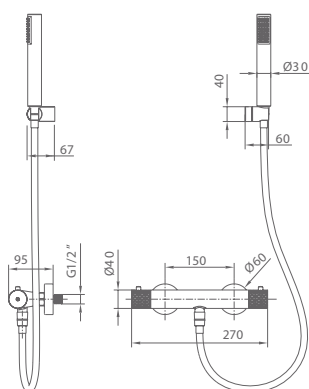

Doccia termostatica.

Rubinetto in ottone.
Supporto per doccetta in ABS.
Doccetta rotonda a 1 posizione.
Tubo flessibile 180cm.
Portata media 12 l/min.
Cartuccia termostatica TURN CLEAN SYSTEM.