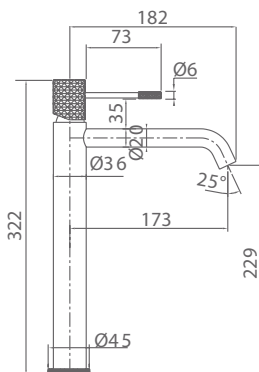

Ref.: **BDG053-3**

Miscelatore per lavabo alto.
Finitura cromata.

Ref.: **BDG053-3BGM**

Miscelatore per lavabo alto.
Finitura black gun metal.

Ref.: **BDG053-3NG**

Miscelatore per lavabo alto.
Finitura nero opaco.

Miscelatore per lavabo alto.
Finitura nichel spazzolato.

Miscelatore per lavabo alto.
Finitura oro spazzolato.

Miscelatore per lavabo alto.
Finitura oro rosa spazzolato.