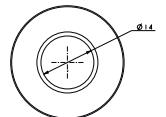

ACCESSORI RUBINETTERIA

Series