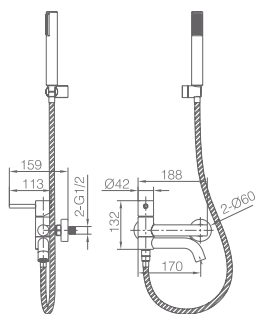

Miscelatore vasca / doccia.

Miscelatore vasca / doccia in ottone.
Supporto per doccetta in ABS.
Doccetta rotonda a 1 posizione.
Tubo flessibile 180cm.
Portata media 12 l/min.
Cartuccia monocomando in ceramica Ø35 mm.