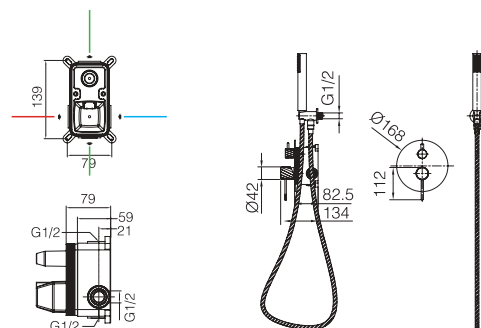

Series

Kit miscelatore incasso doccia.

Soffione in acciaio inox. S.304 Ø25cm, extrapiatto e anticalcare.
Tubo a muro in acciaio inox. S.304.
Doccetta tonda per doccia a 1 posizione.
Miscelatore a 2 vie in ottone.
Portata media 20 l/min.
Distributore rotondo in ottone.
Tubo flessibile 150cm.
Cartuccia monocomando Ø35 mm.
Supporto per doccetta con presa d'acqua.
Corpo incassato direttamente nella parete. Con scatola di derivazione