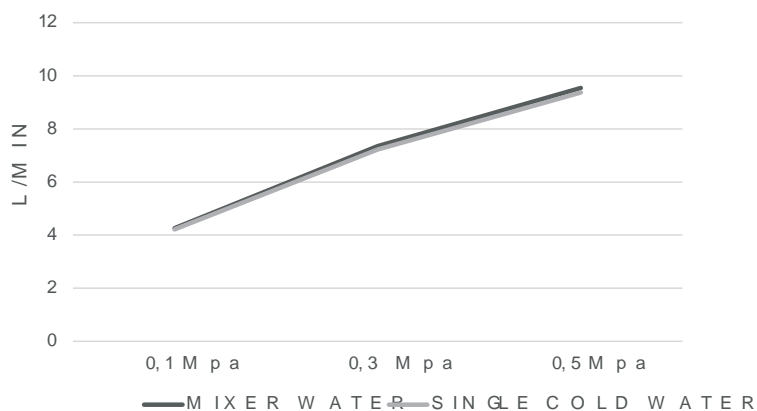

Product sizes (cm)	26.7 x 18.1 x 5,9
Weight (leg)	0.885
Guarantee	5 years
Max. pressure (bar)	5
Min. pressure (bar)	0.5
Optimum pressure (bar)	1-4 (recommended 3)
Max. temperature	85°C
Recommended	65°C

TEST EFFETTUATI	REGOLAMENTO
Resistenza alla corrosione (NSS)	UNE-EN 248:2003
Tenuta	UNE-EN 817:2009
	UNE-EN 1111:2018
Resistenza meccanica sotto pressione	UNE-EN 817:2009
	UNE-EN 1111:2018
Resistenza alla torsione	UNE-EN 817:2009
Dispersione del getto	UNE-EN 19703:2016
Portata d'acqua	UNE-EN 817:2009
	UNE-EN 1111:2018