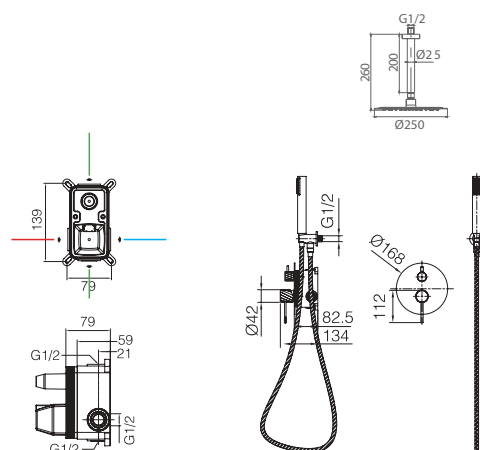

Kit miscelatore incasso doccia.

Soffione in acciaio inox. S.304 Ø25cm, extrapiatto e anticalcare.
Tubo a soffitto in acciaio inox. S.304.
Doccetta tonda per doccia a 1 posizione.
Miscelatore a 2 vie in ottone.
Portata media 20 l/min.
Distributore rotondo in ottone.
Tubo flessibile 150cm.
Cartuccia monocomando Ø35 mm.
Supporto per doccetta con presa d'acqua.
Corpo incassato direttamente nella parete. Con scatola di derivazione