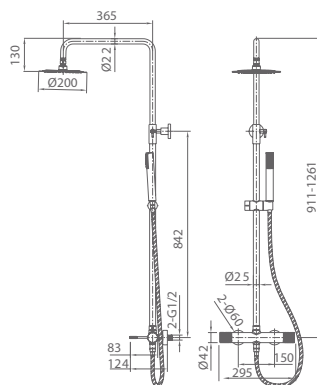

GENOVA

SERIES

GENOVA

SERIES

GENOVA

Series

Colonna doccia monocomando.

Asta doccia in acciaio inox. S.304 rotondo e estensibile.
Soffione in acciaio inox. S.304 Ø20 cm, extrapiatto e anticalcare.
Supporto doccia regolabile in altezza.
Doccetta tonda per doccia a 1 posizione.
Miscelatore monocomando in ottone con distributore incorporato.
Portata media 12 l/min.
Tubo flessibile 150cm.
Cartuccia monocomando in ceramica Ø35 mm.