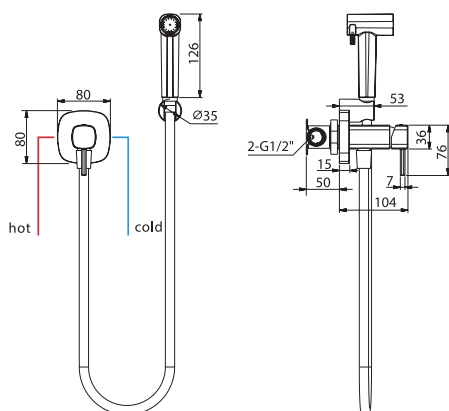

TOSCANA

Series

Miscelatore incasso per bidet.

Rubinetto Miscelatore incasso.
Acqua calda e fredda.
 Doccetta 1 posizione.
 Tubo flessibile PVC.
 Corpo rubinetto in ottone.
 Corpo incassato direttamente nella parete.
 Senza scatola di registrazione.
 Cartuccia in ceramica Ø25 mm.