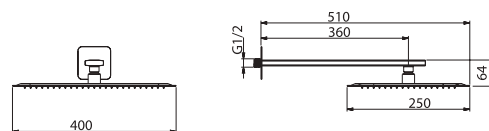

TOSCANA

SERIES

TOSCANA

Series

Kit miscelatore incasso doccia.

Soffione in acciaio inox. S.304 25x40 cm, extrapiatto e anticalcare.
 Tubo a muro in acciaio inox. S.304.
 Doccetta tonda per doccia a 1 posizione.
 Miscelatore a 2 vie in ottone.
 Portata media 20 l/min.
 Distributore rotondo in ottone.
 Tubo flessibile 150cm.
 Cartuccia monocomando Ø35 mm.
 Supporto per doccetta con presa d'acqua.
 Corpo incassato direttamente nella parete. Con scatola di derivazione