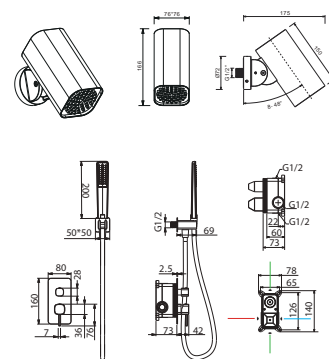

TOSCANA

SEIRES

TOSCANA

Series

Set doccia 1 vía (barra supporto doccetta).

Asta in acciaio inox. S.304 rotondo con presa d'acqua.
Supporto doccia regolabile in altezza.
Doccetta a 1 posizione.
Miscelatore in ottone.
Portata media 10 l/min.
Tubo flessibile 150cm.
Cartuccia monocomando in ceramica Ø28 mm.