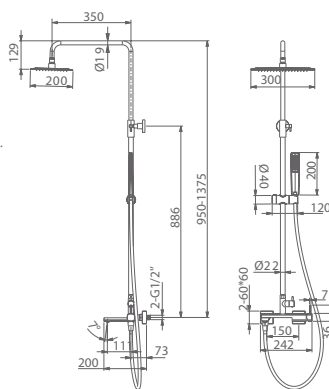

TOSCANA

SERIES

TOSCANA

Series

Colonna vasca/doccia monocomando.

Asta vasca/doccia "SLIM" in acciaio inox. S.304 rotondo e estensibile.
 Soffione in acciaio inox. S.304 20x30 cm, extrapiatto e anticalcare.
 Supporto doccia regolabile in altezza.
 Doccetta tonda per doccia a 1 posizione.
 Miscelatore monocomando in ottone con bocca da vasca girevole.
 Distributore rotondo.
 Portata media 12 l/min.
 Tubo flessibile 180cm.
 Cartuccia monocomando in ceramica Ø28 mm.