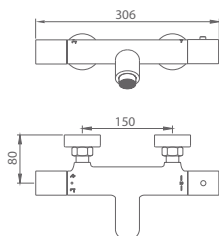

Termostatica vasca / doccia.

Miscelatore vasca / doccia in ottone.
Supporto per doccetta in ABS.
Doccetta rotonda a 1 posizione.
Tubo flessibile 180cm.
Portata media 12 l/min.
Cartuccia termostática TURN CLEAN SYSTEM.