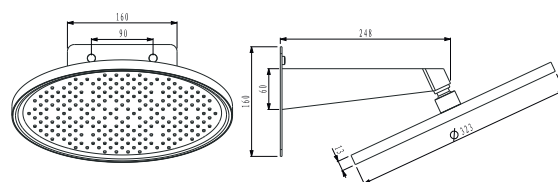

Kit termostatico incasso doccia.

Soffione in acciaio inox. S.304 Ø33cm e spessore 15mm anticalcare e con placca decorativa 160x160mm. Filettatura 1/2".

Doccetta quadrata a 3 posizioni.

Miscelatore a 2 vie in ottone con distributore incorporato.

Portata media 25 l/min.

Tubo flessibile 150cm.

Cartuccia termostatica TURN CLEAN SYSTEM.

Supporto per doccetta con presa d'acqua.

Corpo incassato direttamente nella parete. Con scatola di derivazione.