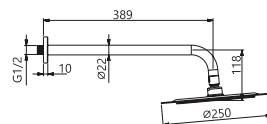

BELGICA

Series

Ref.: SRZ044

Set doccia 1 via (soffione).
Finitura cromata.