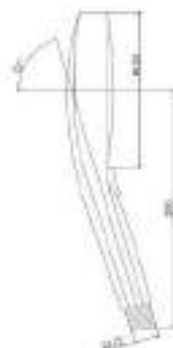

Modello Arizona
Doccetta tonda per doccia a 3 posizioni.
Doccetta in ABS ergonomica e anticalcare.
Diametro Ø12 cm.

PORTLAND

Series

Ref.: **MDP021**

Doccetta a 3 posizioni.
Finitura cromata.

Ref.: **MDP021/BGM**