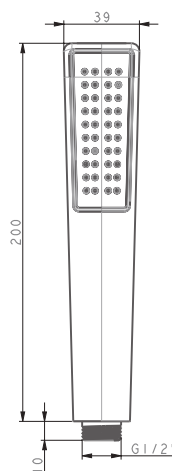

GENOVA

Series

Ref.: **MDV014**

Doccetta a 1 posizione.
Finitura cromata.

Ref.: **MDV014/BGM**

Doccetta a 1 posizione.
Finitura black gun metal.

Ref.: **MDV014/NG**

Doccetta a 1 posizione.
Finitura nero opaco.

Ref.: **MDV014/NQ**

Doccetta a 1 posizione.
Finitura nichel spazzolato.

Ref.: **MDV014/OC**

Doccetta a 1 posizione.
Finitura oro spazzolato.

Ref.: **MDV014/ORC**

Doccetta a 1 posizione.
Finitura oro rosa spazzolato.

Modello Génova
Doccetta per doccia a 1 posizione.
Doccetta in ABS ergonomica e anticalcare.