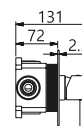

MONZA

Series

Set de doccia 1 via - Soffione.

Soffione in acciaio inox. S.304 Ø25cm, extrapiatto e anticalcare.
Tubo a muro in acciaio inox. S.304.

Miscelatore in ottone.

Portata media 12 l/min.

Cartuccia monocomando in ceramica Ø35 mm.