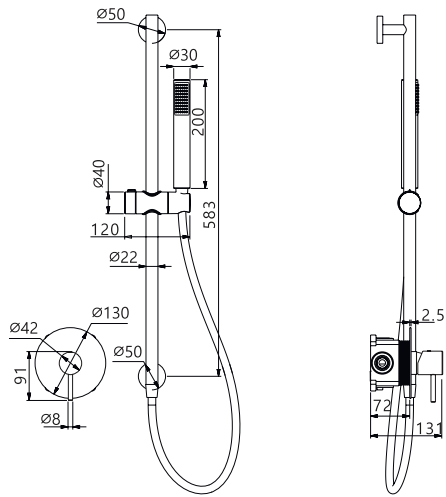

MONZA

Series