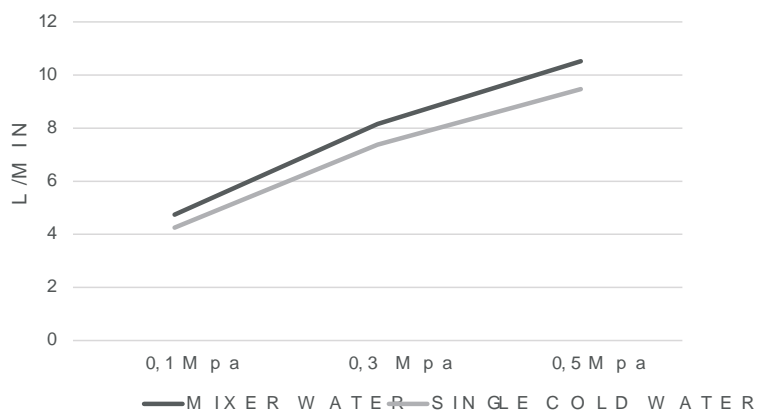

Product sizes (cm)	30 x 21 x 5,9
Weight (leg)	0.935
Guarantee	5 years
Max. pressure (bar)	5
Min. pressure (bar)	0.5
Optimum pressure (bar)	1-4 (recommended 3)
Max. temperature	85°C
Recommended	65°C

TEST EFFETTUATI	REGOLAMENTO
Resistenza alla corrosione (NSS)	UNE-EN 248:2003
Tenuta	UNE-EN 817:2009 UNE-EN 1111:2018
Resistenza meccanica sotto pressione	UNE-EN 817:2009 UNE-EN 1111:2018
Resistenza alla torsione	UNE-EN 817:2009
Dispersione del getto	UNE-EN 19703:2016
Portata d'acqua	UNE-EN 817:2009 UNE-EN 1111:2018