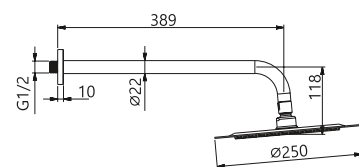

MONZA

Series

Set de doccia 1 via - Soffione.

Soffione in acciaio inox. S.304 Ø25cm, extrapiatto e anticalcare.
Tubo a muro in acciaio inox. S.304.

Miscelatore in ottone.

Portata media 12 l/min.

Cartuccia monocomando in ceramica Ø35 mm.