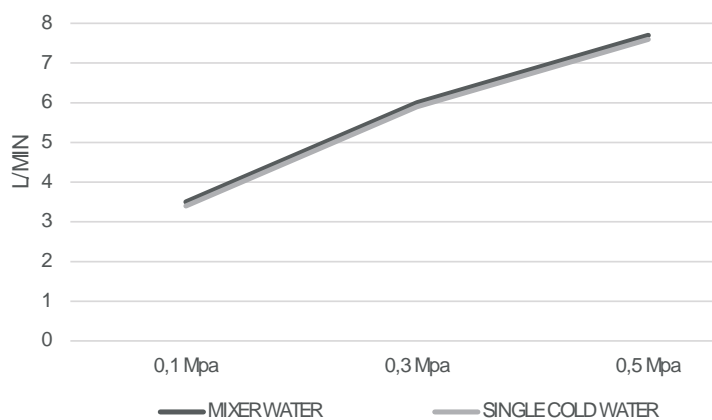

Product sizes (cm)	30 x 21 x 5,9
Weight (leg)	0,95
Guarantee	5 years
Max. pressure (bar)	5
Min. pressure (bar)	0,5
Optimum pressure (bar)	1-4 (recommended 3)
Max. temperature	85°C
Recommended	65°C

TEST EFFETTUATI	REGOLAMENTO
Resistenza alla corrosione (NSS)	UNE-EN 248:2003
Tenuta	UNE-EN 817:2009 UNE-EN 1111:2018
Resistenza meccanica sotto pressione	UNE-EN 817:2009 UNE-EN 1111:2018
Resistenza alla torsione	UNE-EN 817:2009
Dispersione del getto	UNE-EN 19703:2016
Portata d'acqua	UNE-EN 817:2009 UNE-EN 1111:2018