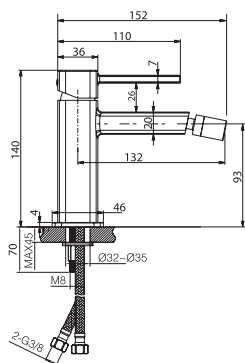

Ref.: **BDT064-2ORC**

Miscelatore per bidet.
Finitura oro rosa spazzolato.