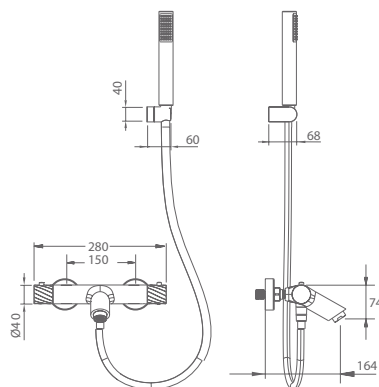

BLESS

Series

Miscelatore vasca / doccia termostatica.

Miscelatore vasca / doccia in ottone.
 Supporto per doccetta in ABS.
 Doccetta rotonda a 1 posizione.
 Tubo flessibile 180cm.
 Portata media 12 l/min.
 Cartuccia termostatica TURN CLEAN SYSTEM.