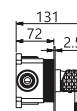

GENOVA

Series

Set doccia 1 via - soffione.

Soffione in acciaio inox. S.304 Ø25cm, extrapiatto e anticalcare.

Tubo a muro in acciaio inox. S.304.

Miscelatore in ottone.

Portata media 12 l/min.

Cartuccia monocomando in ceramica Ø28 mm.