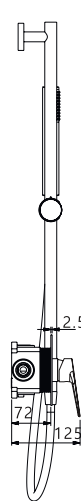

Ref.: SMZ044

Set doccia 1 via (barra supporto doccetta).
Finitura nichel spazzolato.