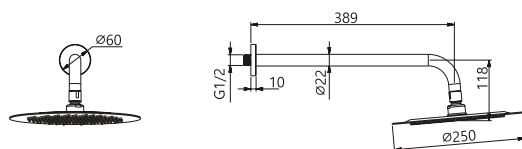

GENOVA

Series

Set doccia 1 via - soffione.

Soffione in acciaio inox. S.304 Ø25cm, extrapiatto e anticalcare.

Tubo a muro in acciaio inox. S.304.

Miscelatore in ottone.

Portata media 12 l/min.

Cartuccia monocomando in ceramica Ø28 mm.