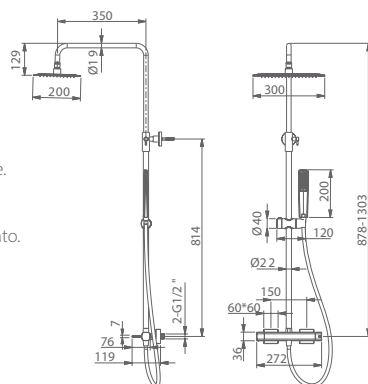

Colonna doccia monocomando.

Asta doccia "SLIM" in acciaio inox. S.304 rotondo e estensibile.
 Soffione in acciaio inox. S.304 20x30 cm, extrapiatto e anticalcare.
 Supporto doccia regolabile in altezza.
 Doccetta tonda per doccia a 1 posizione.
 Miscelatore monocomando in ottone con distributore incorporato.
 Portata media 12 l/min.
 Tubo flessibile 150cm.
 Cartuccia monocomando in ceramica Ø28 mm.