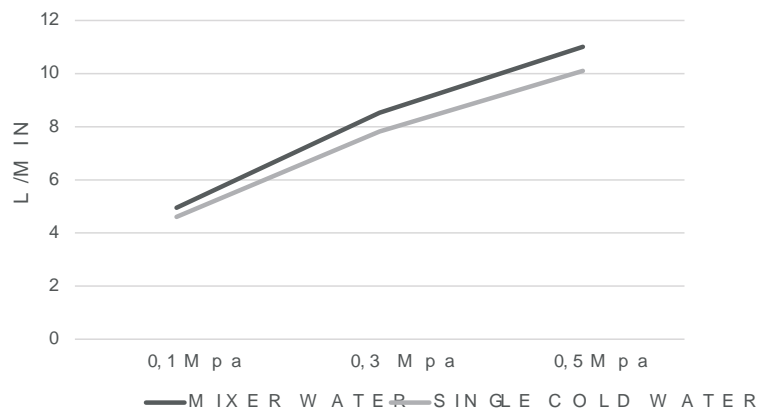

GENOVA

SERIES

GENOVA

Series

Miscelatore incasso lavabo.

Miscelatore incasso monocomando.
Corpo rubinetto in ottone.
In due parti indipendenti.
Corpo incassato direttamente nella parete.
Senza scatola di registrazione.
Cartuccia in ceramica Ø35 mm.
Cold open.