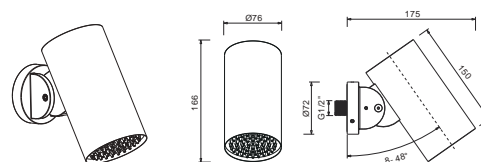

Kit termostatico incasso doccia.

Soffione in acciaio inox. S.304 Ø33cm e spessore 15mm anticalcare e con placca decorativa 160x160mm. Filettatura 1/2".

Doccetta tonda a 3 posizioni.

Miscelatore a 2 vie in ottone con distributore incorporato.