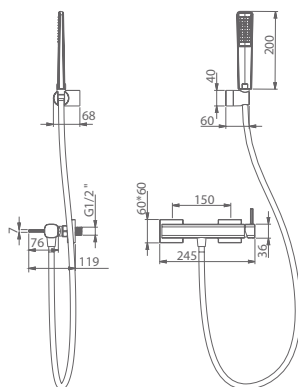

TOSCANA

SERIES

TOSCANA

Series

Miscelatore doccia.

Rubinetto in ottone.
 Supporto per doccetta in ABS.
 Doccetta rotonda a 1 posizione.
 Tubo flessibile 180cm.
 Portata media 12 l/min.
 Cartuccia monocomando in ceramica Ø35 mm.