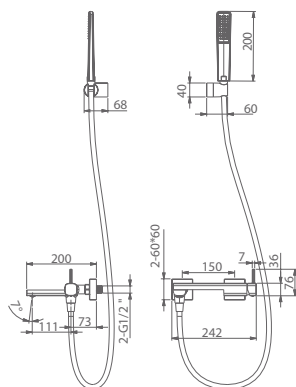

SERIES

TOSCANA

Series

Miscelatore vasca / doccia.

Miscelatore vasca / doccia in ottone.
 Supporto per doccetta in ABS.
 Doccetta rotonda a 1 posizione.
 Tubo flessibile 180cm.
 Portata media 12 l/min.
 Cartuccia monocomando in ceramica Ø35 mm.