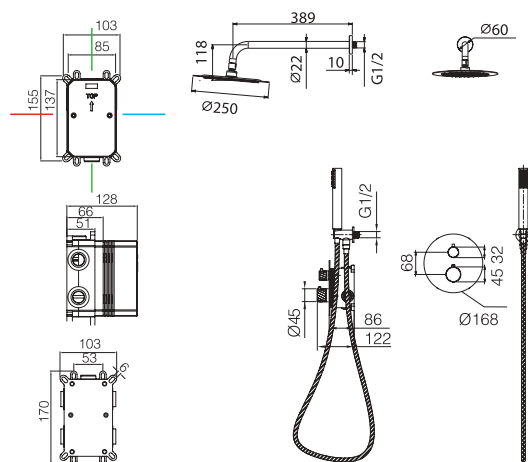

BLESS

SERIES

BLESS

Series

Kit termostatico incasso doccia.

Soffione in acciaio inox. S.304 Ø25cm, extrapiatto e anticalcare.
Tubo a muro in acciaio inox. S.304.
Doccetta tonda per doccia a 1 posizione.
Miscelatore a 2 vie in ottone.
Portata media 20 l/min.
Distributore rotondo in ottone.
Tubo flessibile 150cm.
Cartuccia termostatica TURN CLEAN SYSTEM.
Supporto per doccetta con presa d'acqua.
Corpo incassato direttamente nella parete. Con scatola di derivazione