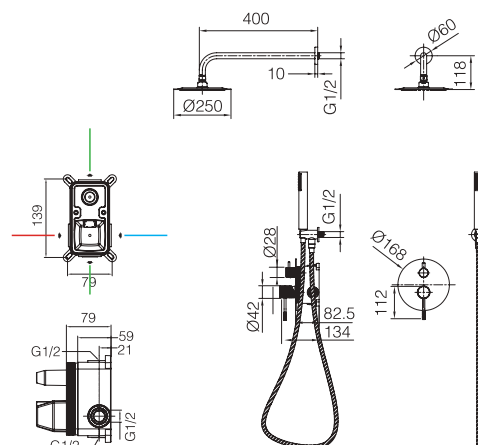

Kit miscelatore incasso doccia.

Soffione in acciaio inox. S.304 Ø25cm, extrapiatto e anticalcare.
Tubo a muro in acciaio inox. S.304.
Doccetta tonda per doccia a 1 posizione.
Miscelatore a 2 vie in ottone.
Portata media 20 l/min.
Distributore rotondo in ottone.
Tubo flessibile 150cm.
Cartuccia monocomando Ø35 mm.
Supporto per doccetta con presa d'acqua.
Corpo incassato direttamente nella parete. Con scatola di derivazione