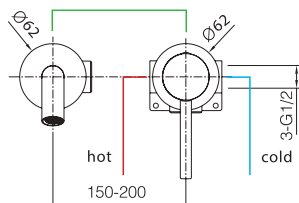

Product sizes (cm)	29 x 17,6 x 6,7
Weight (leg)	1,1
Guarantee	5 years
Max. pressure (bar)	5
Min. pressure (bar)	0,5
Optimum pressure (bar)	1-4 (recommended 3)
Max. temperature	85°C
Recommended	65°C

TEST EFFETTUATI	REGOLAMENTO
Resistenza alla corrosione (NSS)	UNE-EN 248:2003
Tenuta	UNE-EN 817:2009
	UNE-EN 1111:2018
Resistenza meccanica sotto pressione	UNE-EN 817:2009
	UNE-EN 1111:2018
Resistenza alla torsione	UNE-EN 817:2009
Dispersione del getto	UNE-EN 19703:2016
Portata d'acqua	UNE-EN 817:2009
	UNE-EN 1111:2018