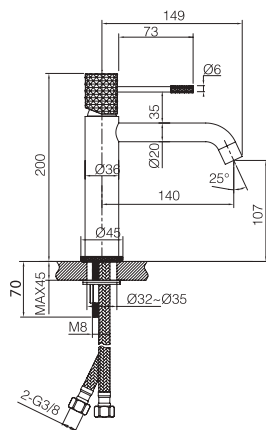

Ref.: **BDG053-1ORC**

Miscelatore per lavabo.
Finitura oro rosa spazzolato.

Product sizes (cm)	30 x 21 x 5,9
Weight (leg)	0.92
Guarantee	5 years
Max. pressure (bar)	5
Min. pressure (bar)	0.5
Optimum pressure (bar)	1-4 (recommended 3)
Max. temperature	85°C
Recommended	65°C

TEST EFFETTUATI	REGOLAMENTO
Resistenza alla corrosione (NSS)	UNE-EN 248:2003
Tenuta	UNE-EN 817:2009 UNE-EN 1111:2018
Resistenza meccanica sotto pressione	UNE-EN 817:2009 UNE-EN 1111:2018
Resistenza alla torsione	UNE-EN 817:2009
Dispersione del getto	UNE-EN 19703:2016
Portata d'acqua	UNE-EN 817:2009 UNE-EN 1111:2018