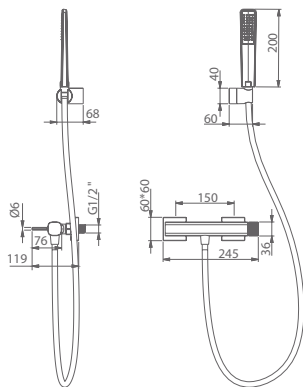

FIRENZE

SERIES

FIRENZE

Series

Miscelatore doccia.

Rubinetto in ottone.
 Supporto per doccetta in ABS.
 Doccetta rotonda a 1 posizione.
 Tubo flessibile 180cm.
 Portata media 12 l/min.
 Cartuccia monocomando in ceramica Ø35 mm.