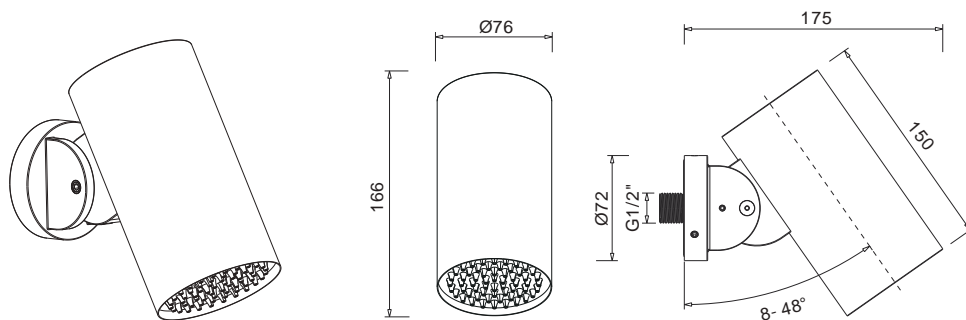

Ref.: **RDN007/ORC**

Soffione rotondo Ø80mm.
Finitura oro rosa spazzolato.