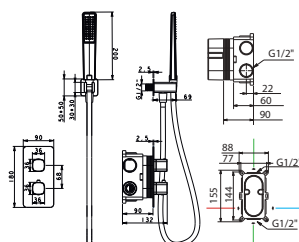

Ref.: GTT064/NG

Ref.: GTT064/NQ

Ref.: GTT064/OC

Ref.: GTT064/ORC

AREZZO

Series

Kit termostatico incasso doccia.

Soffione in acciaio inox. S.304 25x40 cm, extrapiatto e anticalcare.
Tubo a soffitto in acciaio inox. S.304.
Doccetta tonda per doccia a 1 posizione.
Miscelatore a 2 vie in ottone.
Portata media 20 l/min.
Distributore rotondo in ottone.
Tubo flessibile 150cm.
Cartuccia termostatica TURN CLEAN SYSTEM.
Supporto per doccetta con presa d'acqua.
Corpo incassato direttamente nella parete. Con scatola di derivazione