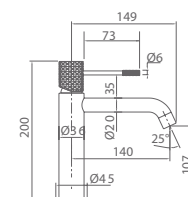

GENOVA

SERIES

GENOVA

Series

Miscelatore per lavabo.

Miscelatore per lavabo.
Corpo rubinetto in ottone.
Cartuccia in ceramica Ø26 mm TOP.
Set flessibile 3/8".

Cold open.

Ref.: **BDG053-1**