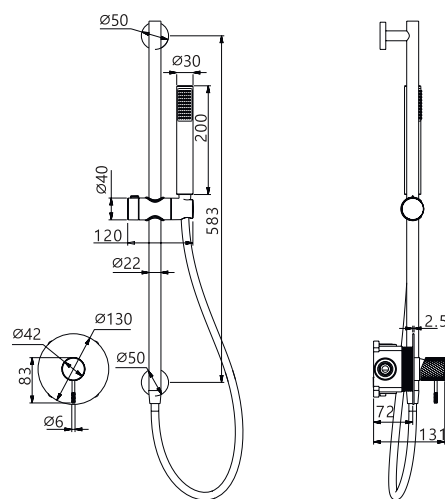

BLESS

Series

Set doccia 1 via (barra supporto doccetta).

Asta in acciaio inox. S.304 rotondo con presa d'acqua.
Supporto doccia regolabile in altezza.

Doccetta a 1 posizione.

Miscelatore in ottone.

Portata media 10 l/min.