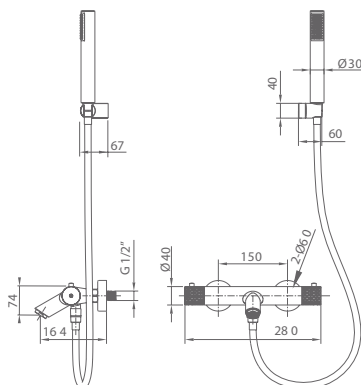

Ref.: **BDG053-4NG**

Ref.: **BDG053-4NQ**

Ref.: **BDG053-4OC**

Ref.: **BDG053-4ORC**

GENOVA

Series

Miscelatore vasca / doccia termostatica.

Miscelatore vasca / doccia in ottone.
 Supporto per doccetta in ABS.
 Doccetta rotonda a 1 posizione.
 Tubo flessibile 180cm.
 Portata media 12 l/min.
 Cartuccia termostatica TURN CLEAN SYSTEM.