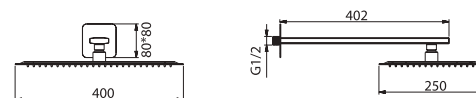

FIRENZE

SERIES

FIRENZE

Series

Kit termostatico incasso doccia.

Soffione in acciaio inox. S.304 25x40 cm, extrapiatto e anticalcare.
 Tubo a muro in acciaio inox. S.304.
 Doccetta tonda per doccia a 1 posizione.
 Miscelatore a 2 vie in ottone.
 Portata media 20 l/min.
 Distributore rotondo in ottone.
 Tubo flessibile 150cm.
 Cartuccia termostatica TURN CLEAN SYSTEM.
 Supporto per doccetta con presa d'acqua.
 Corpo incassato direttamente nella parete. Con scatola di derivazione