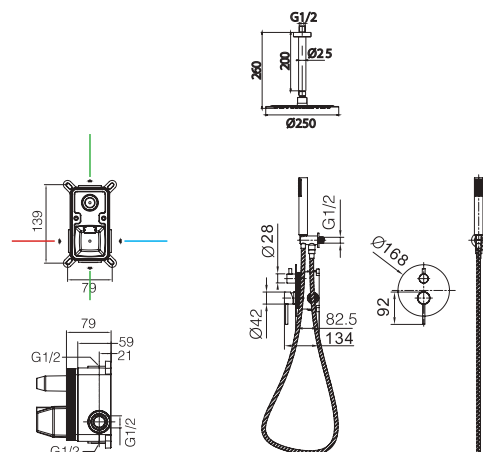

TIVOLI

Series

Kit miscelatore incasso doccia.

Soffione in acciaio inox. S.304 Ø25cm, extrapiatto e anticalcare.
Tubo a soffitto in acciaio inox. S.304.
Doccetta tonda per doccia a 1 posizione.
Miscelatore a 2 vie in ottone.
Portata media 20 l/min.
Distributore rotondo in ottone.
Tubo flessibile 150cm.
Cartuccia monocomando Ø35 mm.
Supporto per doccetta con presa d'acqua.
Corpo incassato direttamente nella parete. Con scatola di derivazione