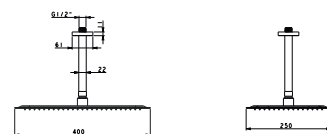

Kit termostatico incasso doccia.

Soffione in acciaio inox. S.304 25x40 cm, extrapiatto e anticalcare.
Tubo a soffitto in acciaio inox. S.304.
Doccetta tonda per doccia a 1 posizione.
Miscelatore a 2 vie in ottone.
Portata media 20 l/min.
Distributore rotondo in ottone.
Tubo flessibile 150cm.
Cartuccia termostatica TURN CLEAN SYSTEM.
Supporto per doccetta con presa d'acqua.
Corpo incassato direttamente nella parete. Con scatola di derivazione