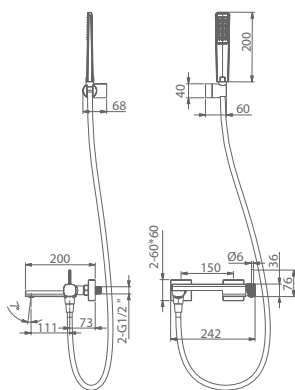

FIRENZE

SERIES

FIRENZE

Series

Miscelatore vasca / doccia.

Miscelatore vasca / doccia in ottone.
 Supporto per doccetta in ABS.
 Doccetta rotonda a 1 posizione.
 Tubo flessibile 180cm.
 Portata media 12 l/min.
 Cartuccia monocomando in ceramica Ø35 mm.