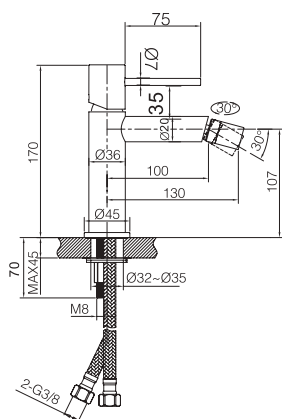

Ref.: **BDM039-2**

Miscelatore per bidet.
Finitura cromata.

Ref.: **BDM039-2BGM**

Miscelatore per bidet.
Finitura black gun metal.

Ref.: **BDM039-2NG**

Miscelatore per bidet.
Finitura nero opaco.

Ref.: **BDM039-2NQ**

Miscelatore per bidet.
Finitura nichel spazzolato.

Ref.: **BDM039-2OC**

Miscelatore per bidet.
Finitura oro spazzolato.

Ref.: **BDM039-2ORC**

Miscelatore per bidet.
Finitura oro rosa spazzolato.